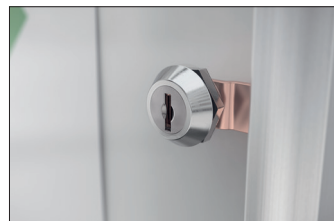

Schaukästen

MSK 2

Ihre DIN A4-Aushänge in allen Räumen schnell präsentiert

Mit diesem besonders preiswerten, flachen Schaukasten zur Wandmontage präsentieren Sie Ihre DIN A4-Aushänge in jedem Innenraum schnell und ohne großen Aufwand.

Artikelnummer	EAN	Breite	Höhe	Tiefe
103400193	4250366522678	504 mm	374 mm	22 mm

Breite der Sichtfläche	469 mm
Höhe der Sichtfläche	344 mm
Nutzbare Innentiefe	10 mm
Nutzungsort	Innen
Anzahl der A4 Blätter	2
Anzahl der Schlösser	1
Farbe	Silber
Montage	Wandmontage
Öffnungsart	Flügeltür
Seiten	Einseitig

Die besonders preiswerte Modellreihe MSK bietet Platz für Ihre Aushänge in DIN-Formaten von 1 bis 4 mal A4 im Quer- oder Hochformat und eignet sich zur Wandmontage im Innenbereich. Die Konstruktion aus verwindungsfesten, silberfarbig eloxierten Aluminiumprofilen ist gerade mal 22 mm tief und beeindruckt mit seinem modernen Softline-Profil, das vor Verletzungen schützt.

Der Drehflügel aus bruchsicherem Acrylglas gibt die ganze Aushangfläche frei und ist komfortabel von jedermann zu bedienen. Ein Sicherheitsschloss schützt vor unbefugtem Zugriff. Mit der magnethaftenden Rückwand und vier mitgelieferten Magneten haben Sie Ihre Aushänge schnell angebracht und Ihre Mitarbeiter, Kunden oder Gäste sofort informiert.