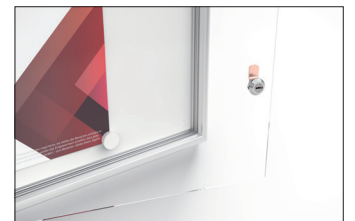

Schaukästen

MSK 2

Ihre DIN A4-Aushänge in allen Räumen schnell präsentiert

Mit diesem besonders preiswerten, flachen Schaukasten zur Wandmontage präsentieren Sie Ihre DIN A4-Aushänge in jedem Innenraum schnell und ohne großen Aufwand.

Artikelnummer	EAN	Breite	Höhe	Tiefe
103400193	4250366522678	504 mm	374 mm	22 mm

Breite der Sichtfläche	469 mm
Höhe der Sichtfläche	344 mm
Nutzbare Innentiefe	10 mm
Nutzungsort	Innen
Anzahl der A4 Blätter	2
Anzahl der Schlösser	1
Farbe	Silber
Montage	Wandmontage
Öffnungsart	Flügeltür
Seiten	Einseitig

Die besonders preiswerte Modellreihe MSK bietet Platz für Ihre Aushänge in DIN-Formaten von 1 bis 4 mal A4 im Quer- oder Hochformat und eignet sich zur Wandmontage im Innenbereich. Die Konstruktion aus verwindungsfesten, silberfarbig eloxierten Aluminiumprofilen ist gerade mal 22 mm tief und beeindruckt mit seinem modernen Softline-Profil, das vor Verletzungen schützt.

Der Drehflügel aus bruchsicherem Acrylglas gibt die ganze Aushangfläche frei und ist komfortabel von jedermann zu bedienen. Ein Sicherheitsschloss schützt vor unbefugtem Zugriff. Mit der magnethaftenden Rückwand und vier mitgelieferten Magneten haben Sie Ihre Aushänge schnell angebracht und Ihre Mitarbeiter, Kunden oder Gäste sofort informiert.