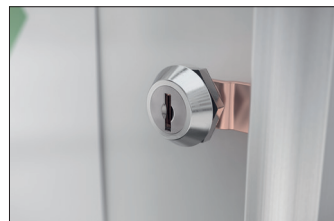

### Ihre DIN A4-Aushänge in allen Räumen schnell präsentiert

Mit diesem besonders preiswerten, flachen Schaukasten zur Wandmontage präsentieren Sie Ihre DIN A4-Aushänge in jedem Innenraum schnell und ohne großen Aufwand.

Die besonders preiswerte Modellreihe MSK bietet Platz für Ihre Aushänge in DIN-Formaten von 1 bis 4 mal A4 im Quer- oder Hochformat und eignet sich zur Wandmontage im Innenbereich. Die Konstruktion aus verwindungsfesten, silberfarbig eloxierten Aluminiumprofilen ist gerade mal 22 mm tief und beeindruckt mit seinem modernen Softline-Profil, das vor Verletzungen schützt.

Der Drehflügel aus bruchsicherem Acrylglas gibt die ganze Aushangfläche frei und ist komfortabel von jedermann zu bedienen. Ein Sicherheitsschloss schützt vor unbefugtem Zugriff. Mit der magnethaftenden Rückwand und vier mitgelieferten Magneten haben Sie Ihre Aushänge schnell angebracht und Ihre Mitarbeiter, Kunden oder Gäste sofort informiert.