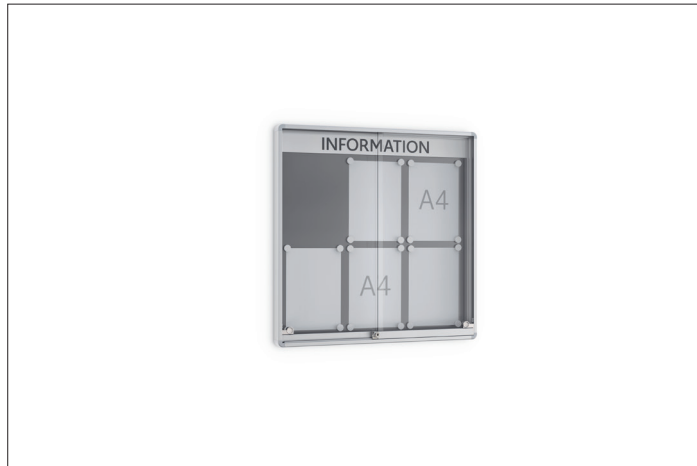

Schaukästen

SR 7

Top präsentiert: Der Premium-Schiebetürschaukasten

Das Modell SR vereint Komfort und Praktikabilität. Der brandschutzzertifizierte Schiebetürschaukasten erfüllt alle Ansprüche an Qualität, Sicherheit und Design.

Artikelnummer	EAN	Breite	Höhe	Tiefe
103500421	4250366509624	790 mm	790 mm	60 mm

Breite der Sichtfläche	740 mm
Höhe der Sichtfläche	725 mm
Nutzbare Innentiefe	33 mm
Nutzungsort	Innen
Anzahl der A4 Blätter	6
Anzahl der Schlösser	1
Farbe	Silber
Montage	Wand- oder Ständermontage
Öffnungsart	Schiebetüren
Seiten	Einseitig

sorgt das mechanische Druckzylinderschloss, das direkt an der Metallschiene greift. Zur Unfallprävention (Stoßschutz) ist der SR mit runden Eckverbindungen aus Zink-Druckguss ausgestattet. Die optional erhältliche weiße Textleiste verleiht dem Schaukasten eine aussagekräftige Überschrift und gibt dem Betrachter schon aus der Ferne erste Informationen über dessen Inhalt.

- + Bequemes Öffnen durch rollengelagerte Türen
- + Einscheibensicherheitsglas (ESG), 4 mm
- + Geprüfte Schwerentflammbarkeit (B1)
- + Weiße Textleiste zur Fernwirkung optional erhältlich
- + Unfallschutz durch runde Eckverbindungen