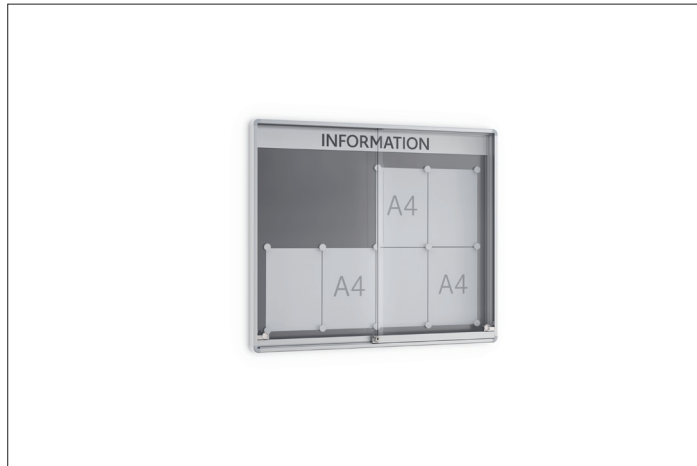

Schaukästen

SR 8

Top präsentiert: Der Premium-Schiebetürschaukasten

Das Modell SR vereint Komfort und Praktikabilität. Der brandschutzzertifizierte Schiebetürschaukasten erfüllt alle Ansprüche an Qualität, Sicherheit und Design.

Artikelnummer	EAN	Breite	Höhe	Tiefe
103500427	4250366509686	970 mm	820 mm	60 mm

Breite der Sichtfläche	920 mm
Höhe der Sichtfläche	755 mm
Nutzbare Innentiefe	33 mm
Nutzungsort	Innen
Anzahl der A4 Blätter	8
Anzahl der Schlösser	1
Farbe	Silber
Montage	Wand- oder Ständermontage
Öffnungsart	Schiebetüren
Seiten	Einseitig

sorgt das mechanische Druckzylinderschloss, das direkt an der Metallschiene greift. Zur Unfallprävention (Stoßschutz) ist der SR mit runden Eckverbindungen aus Zink-Druckguss ausgestattet. Die optional erhältliche weiße Textleiste verleiht dem Schaukasten eine aussagekräftige Überschrift und gibt dem Betrachter schon aus der Ferne erste Informationen über dessen Inhalt.

- + Bequemes Öffnen durch rollengelagerte Türen
- + Einscheibensicherheitsglas (ESG), 4 mm
- + Geprüfte Schwerentflammbarkeit (B1)
- + Weiße Textleiste zur Fernwirkung optional erhältlich
- + Unfallschutz durch runde Eckverbindungen