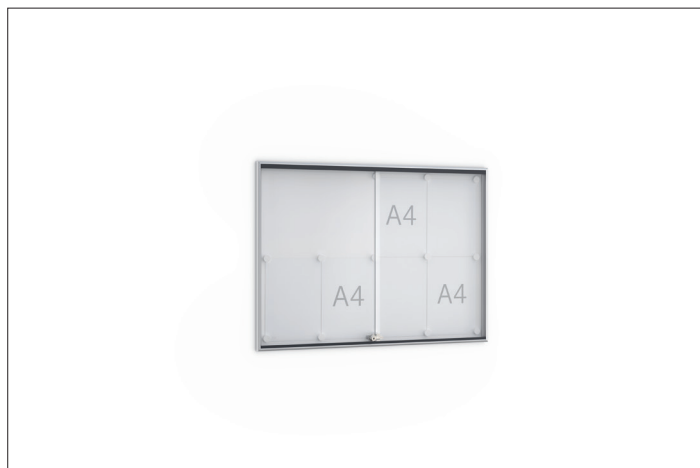

Schaukästen

SSK 8

Wichtiges und Nützliches sicher und ansprechend präsentiert

Ob Hinweise, Verordnungen oder Tipps: Mit den Schaukästen SSK im Softline-Design präsentieren Sie Ihre Aushänge in jedem Innenraum sicher und ansprechend.

Artikelnummer	EAN	Breite	Höhe	Tiefe
103500712	4250366522876	920 mm	674 mm	30 mm

Breite der Sichtfläche	888 mm
Höhe der Sichtfläche	630 mm
Nutzbare Innentiefe	10 mm
Nutzungsort	Innen
Anzahl der A4 Blätter	8
Anzahl der Schlösser	1
Farbe	Silber
Montage	Wandmontage
Öffnungsart	Schiebetüren
Seiten	Einseitig

Die Modellreihe SSK bietet Platz für Ihre Aushänge in DIN-Formaten von 8 bis 18 mal A4 im Hochformat und eignet sich zur Wandmontage im Innenbereich. Die Konstruktion aus silberfarbig eloxierten Aluminiumprofilen ist gerade mal 30 mm tief und verringert mit seinem modernen Softline-Profil die Verletzungsgefahr. Die Schiebetüren mit Einscheibensicherheitsglas werden

auf schwarzen Kunststoff-Laufschienen komfortabel geführt. Ein Glas-Schiebesperrschloss schützt vor unbefugtem Zugriff. Mit der magnethaftenden Rückwand und vier mitgelieferten Magneten haben Sie Ihre Aushänge im Nu angebracht und Ihre Mitarbeiter, Kunden oder Gäste ansprechend informiert.