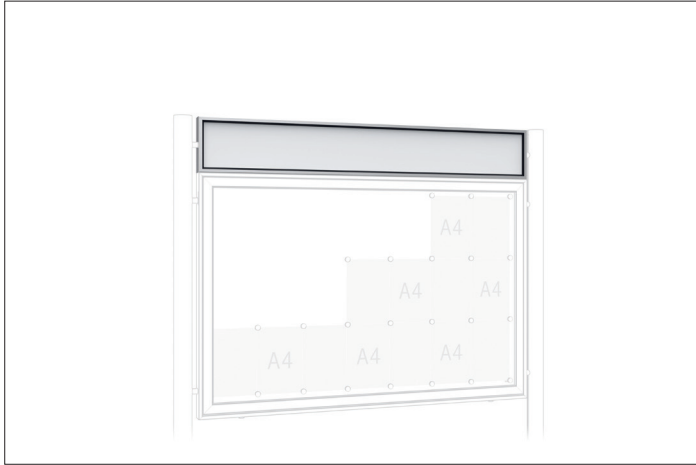

Werbeflächen

TN 11 W SM

Die Headline für Ihren Schaukasten TN

Werbefläche für Schaukästen der Reihe TN. Wetterfest für innen und außen, zur Wand- und Ständermontage. Weiße Alucobond-Platte zur individuellen Beschriftung.

Artikelnummer	EAN	Breite	Höhe	Tiefe
103500852	4250366534428	1600 mm	240 mm	60 mm

Farbe	Silber
Material	Aluminium
Oberflächenbehandlung	Eloxiert
Montage	Ständermontage
Passend für Modell	TN 11
Werbeflächen Typ	Alucobondplatte

Rechteckige, stabile und wetterfeste Werbefläche für Überschriften und andere Informationen, passend für alle Schaukästen der TN-Reihe. Das über dem Schaukasten angebrachte, eigenständige Element besteht aus einer stabilen, wartungsfreien Aluminium-Konstruktion mit verwindungsfreien, Alu-silberfarbig eloxierten

Profilen. Innen befindet sich eine weiße Alucobond-Platte, die individuell beschriftet werden kann sowie eine magnethaftende Rückwand aus verzinktem Stahlblech. Die elegante Werbefläche eignet sich gleichermaßen für die Wand- oder Ständermontage im Innen- und Außenbereich.