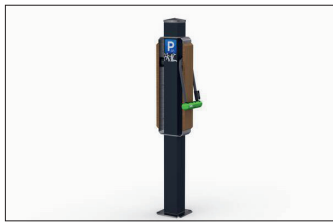

Fahrradanlehnbügel

VeloDock Basic pulverbeschichtet in RAL 7016

Stilvoll, sicher und platzsparend

Der VeloDock Basic ist ein hochwertiger und raumsparender Anlehnbügel, mit dem Fahrräder stilvoll, sicher und platzsparend abgestellt werden können.

Artikelnummer	EAN	Breite	Höhe	Tiefe
105000165	788364477750	180 mm	1020 mm	150 mm

Einstellplätze	2
Material	Aluminium
Art der Montage	Bodenmontage
Anzahl der Seiten	Zweiseitig

Entwickelt aus pulverbeschichtetem Aluminium in der eleganten Farbe RAL 7016, integriert sich der VeloDock mühelos in zeitgemäße Architekturen. Die massiven Eichenholzverkleidungen,

doppelt mit klarem Lack versiegelt, sorgen für eine natürliche und warme Ausstrahlung. So wird das Abstellen eines E-Bikes nicht nur praktisch, sondern auch zu einem stilvollen Erlebnis.

- + Elegantes und raumsparendes Design
- + Maximaler Schutz
- + Einfache Montage