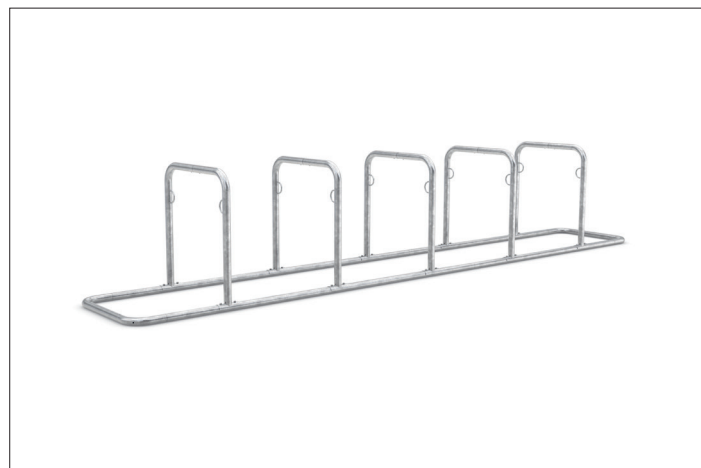

Galaxy 35

Zeitgemäßes, hochfunktionales Fahrradparksystem

Selbststehendes, platzsparendes und verletzungssicheres Fahrrad-Anlehnsystem mit Diebstahlsicherung, Werbeschildoption und vorbereitet für Reihenverbindung.

Artikelnummer	EAN	Breite	Höhe	Tiefe
105200004	4250366522654	4720 mm	870 mm	750 mm

Einstellplätze	10
Farbe	Silber
Knierohr	Nein
Konstruktion	Verschraubt / Bausatz
Material	Stahl
Art der Montage	Freiaufstellung
Radabstand	800 mm
Anzahl der Seiten	Zweiseitig

Das Anlehnsystem GALAXY steht von selbst und braucht keine Beton- und Fundamentarbeiten. Zusammenschrauben, aufstellen – fertig! Wer viele Stellplätze schaffen will, kommt damit schnell voran. Die Modelle 32-36 bieten zwischen vier und zwölf Einstellplätze, die platzsparend beidseitig angelegt sind. Sicherheit für die Fahrer bietet die verletzungssichere Rundrohrkonstruktion

ohne Ecken und Kanten; für die Fahrräder integrierte Stahlösen zur Aufnahme von Fahrradschlössern. GALAXY lässt sich zu fast unendlichen Reihenanlagen erweitern. Bei Bedarf kann ein optionales Werbeschild integriert werden. In vielen RAL-Farben erhältlich.