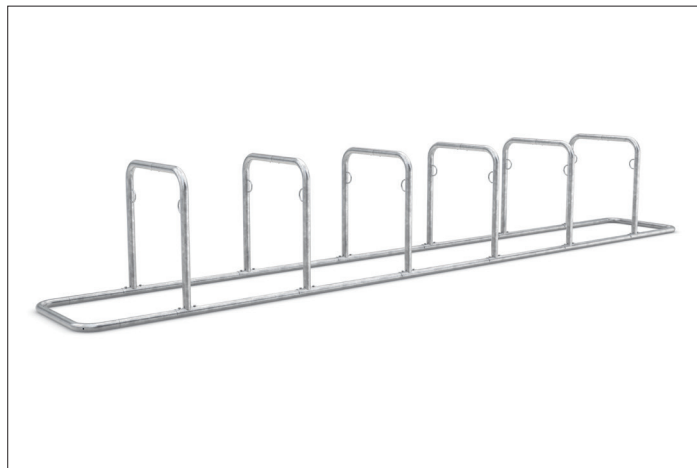

Galaxy 36

Zeitgemäßes, hochfunktionales Fahrradparksystem

Selbststehendes, platzsparendes und verletzungssicheres Fahrrad-Anlehnsystem mit Diebstahlsicherung, Werbeschildoption und vorbereitet für Reihenverbindung.

Artikelnummer	EAN	Breite	Höhe	Tiefe
105200005	4250366523491	5570 mm	870 mm	750 mm

Einstellplätze	12
Farbe	Silber
Knierohr	Nein
Konstruktion	Verschraubt / Bausatz
Material	Stahl
Art der Montage	Freiaufstellung
Radabstand	800 mm
Anzahl der Seiten	Zweiseitig

Das Anlehnsystem GALAXY steht von selbst und braucht keine Beton- und Fundamentarbeiten. Zusammenschrauben, aufstellen – fertig! Wer viele Stellplätze schaffen will, kommt damit schnell voran. Die Modelle 32-36 bieten zwischen vier und zwölf Einstellplätze, die platzsparend beidseitig angelegt sind. Sicherheit für die Fahrer bietet die verletzungssichere Rundrohrkonstruktion

ohne Ecken und Kanten; für die Fahrräder integrierte Stahlösen zur Aufnahme von Fahrradschlössern. GALAXY lässt sich zu fast unendlichen Reihenanlagen erweitern. Bei Bedarf kann ein optionales Werbeschild integriert werden. In vielen RAL-Farben erhältlich.