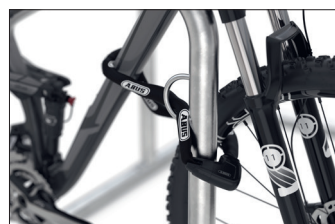

Galaxy 36

Zeitgemäßes, hochfunktionales Fahrradparksystem

Selbststehendes, platzsparendes und verletzungssicheres Fahrrad-Anlehnsystem mit Diebstahlsicherung, Werbeschildoption und vorbereitet für Reihenverbindung.

Artikelnummer	EAN	Breite	Höhe	Tiefe
105200005	4250366523491	5570 mm	870 mm	750 mm

Einstellplätze	12
Farbe	Silber
Knierohr	Nein
Konstruktion	Verschraubt / Bausatz
Material	Stahl
Art der Montage	Freiaufstellung
Radabstand	800 mm
Anzahl der Seiten	Zweiseitig

Das Anlehnsystem GALAXY steht von selbst und braucht keine Beton- und Fundamentarbeiten. Zusammenschrauben, aufstellen – fertig! Wer viele Stellplätze schaffen will, kommt damit schnell voran. Die Modelle 32-36 bieten zwischen vier und zwölf Einstellplätze, die platzsparend beidseitig angelegt sind. Sicherheit für die Fahrer bietet die verletzungssichere Rundrohrkonstruktion

ohne Ecken und Kanten; für die Fahrräder integrierte Stahlösen zur Aufnahme von Fahrradschlössern. GALAXY lässt sich zu fast unendlichen Reihenanlagen erweitern. Bei Bedarf kann ein optionales Werbeschild integriert werden. In vielen RAL-Farben erhältlich.