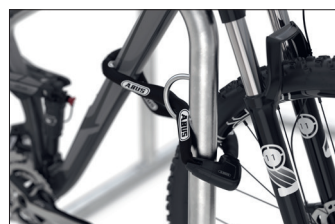

Galaxy 32

Zeitgemäßes, hochfunktionales Fahrradparksystem

Selbststehendes, platzsparendes und verletzungssicheres Fahrrad-Anlehnsystem mit Diebstahlsicherung, Werbeschildoption und vorbereitet für Reihenverbindung.

Artikelnummer	EAN	Breite	Höhe	Tiefe
105200025	4250366522630	2170 mm	870 mm	750 mm

Einstellplätze	4
Farbe	Silber
Knierohr	Nein
Konstruktion	Verschraubt / Bausatz
Material	Stahl
Art der Montage	Freiaufstellung
Radabstand	800 mm
Anzahl der Seiten	Zweiseitig

Das Anlehnsystem GALAXY steht von selbst und braucht keine Beton- und Fundamentarbeiten. Zusammenschrauben, aufstellen – fertig! Wer viele Stellplätze schaffen will, kommt damit schnell voran. Die Modelle 32-36 bieten zwischen vier und zwölf Einstellplätze, die platzsparend beidseitig angelegt sind. Sicherheit für die Fahrer bietet die verletzungssichere Rundrohrkonstruktion

ohne Ecken und Kanten; für die Fahrräder integrierte Stahlösen zur Aufnahme von Fahrradschlössern. GALAXY lässt sich zu fast unendlichen Reihenanlagen erweitern. Bei Bedarf kann ein optionales Werbeschild integriert werden. In vielen RAL-Farben erhältlich.