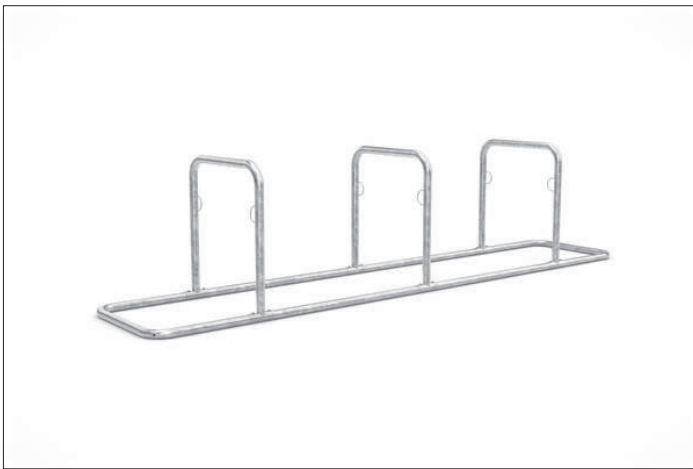

Fahrradanlehnbügel

Galaxy 33 XL

Zeitgemäßes, hochfunktionales Fahrradparksystem

Selbststehendes, platzsparendes Fahrrad-Anlehnsystem mit Diebstahlsicherung, Werbeschilddoption, großem Radabstand und vorbereitet für Reihenverbindung.

Artikelnummer	EAN	Breite	Höhe	Tiefe
105200126	4250366541211	3720 mm	870 mm	750 mm

Einstellplätze	6
Farbe	Silber
Knierohr	Nein
Konstruktion	Verschraubt / Bausatz
Material	Stahl
Art der Montage	Freiaufstellung
Radabstand	1200 mm
Anzahl der Seiten	Zweiseitig

Das Anlehnsystem GALAXY XL steht von selbst und braucht keine Beton- und Fundamentarbeiten. Zusammenschrauben, aufstellen – fertig! Wer viele Stellplätze schaffen will, kommt damit schnell voran. Die Modelle 32-36 bieten zwischen vier und zwölf Einstellplätze, die platzsparend beidseitig angelegt sind. Sicherheit für die Fahrer bietet die verletzungssichere Rundrohrkonstruktion

ohne Ecken und Kanten; für die Fahrräder integrierte Stahlösen zur Aufnahme von Fahrradschlössern. GALAXY XL lässt sich zu fast unendlichen Reihenanlagen erweitern. Bei Bedarf kann ein optionales Werbeschild integriert werden. In vielen RAL-Farben erhältlich. In der XL Version mit größerem Radabstand.