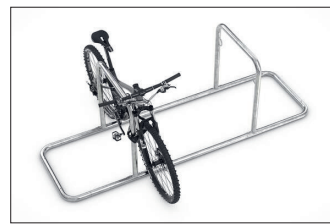

# Galaxy 34 XL

### Zeitgemäßes, hochfunktionales Fahrradparksystem

Selbststehendes, platzsparendes Fahrrad-Anlehnsystem mit Diebstahlsicherung, Werbeschilddoption, großem Radabstand und vorbereitet für Reihenverbindung.

Artikelnummer	EAN	Breite	Höhe	Tiefe
105200127	4250366541228	4920 mm	870 mm	750 mm

Einstellplätze	8
Farbe	Silber
Knierohr	Nein
Konstruktion	Verschraubt / Bausatz
Material	Stahl
Art der Montage	Freiaufstellung
Radabstand	1200 mm
Anzahl der Seiten	Zweiseitig

Das Anlehnsystem GALAXY XL steht von selbst und braucht keine Beton- und Fundamentarbeiten. Zusammenschrauben, aufstellen – fertig! Wer viele Stellplätze schaffen will, kommt damit schnell voran. Die Modelle 32-36 bieten zwischen vier und zwölf Einstellplätze, die platzsparend beidseitig angelegt sind. Sicherheit für die Fahrer bietet die verletzungssichere Rundrohrkonstruktion