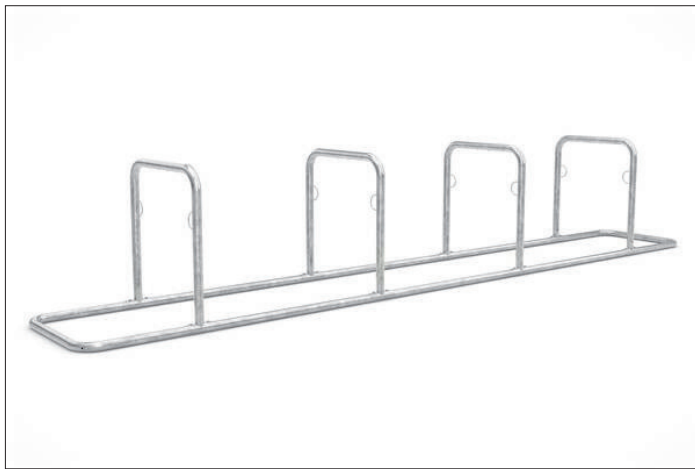

## Fahrradanlehnbügel

# Galaxy 34 XL

### Zeitgemäßes, hochfunktionales Fahrradparksystem

Selbststehendes, platzsparendes Fahrrad-Anlehnsystem mit Diebstahlsicherung, Werbeschilddoption, großem Radabstand und vorbereitet für Reihenverbindung.

Artikelnummer	EAN	Breite	Höhe	Tiefe
105200127	4250366541228	4920 mm	870 mm	750 mm

Einstellplätze	8
Farbe	Silber
Knierohr	Nein
Konstruktion	Verschraubt / Bausatz
Material	Stahl
Art der Montage	Freiaufstellung
Radabstand	1200 mm
Anzahl der Seiten	Zweiseitig