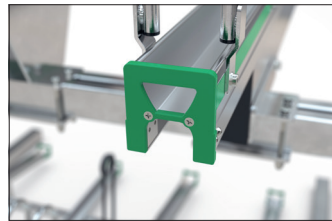

Artikelnummer	EAN	Breite	Höhe	Tiefe
105600054		1700 mm	2340 mm	2350 mm

Einstellplätze	6
Farbe	Silber
Material	Stahl
Konstruktion	Verschraubt / Bausatz
Einparkart	Zum Einstellen
Montageart	Bodenmontage
Radabstand	500 mm
Reifenbreite	55 mm

Der Doppelstockparker der Extraklasse, der Maßstäbe bei Qualität und Sicherheit setzt. Die robuste, korrosionsschutzte Stahlkonstruktion mit Trägerschienen aus Aluminium eignet sich sowohl für die Abstellanlage bei Ihrer Firma oder Wohnanlage als auch für den dauerhaften Einsatz im öffentlichen Raum. Er erfüllt die DIN Norm 79008-1 und ist TÜV geprüft, wodurch er nachweislich barrierefrei sowie kindersicher ist. Diebstahlsicherungen nach Normvorgabe bieten gut zugängliche Anschlussmöglichkeiten

und sorgen dafür, dass auch hochwertige Fahrräder sicher abgestellt werden können. Die ergonomische Hebehilfe mit Gasdruckdämpfer und die leichtläufige Trägerschiene – ausgefahren mit nur 320 mm Abstand vom Boden – sorgen dafür, dass auch schwere Fahrräder problemlos eingestellt werden können. Geeignet für Reifenbreiten bis 55 mm. Seitlicher Radabstand nach DIN 79008-1 mindestens 500 mm.

- + Platzsparendes Parken durch doppelstöckige Nutzung
- + Geringer Kraftaufwand durch Hebehilfe mit Liftfunktion
- + Für die Diebstahlsicherung optimiert und barrierefrei
- + Wahlweise für ein- oder zweiseitige Radeinstellung
- + Für Reihenanlagen problemlos modular erweiterbar