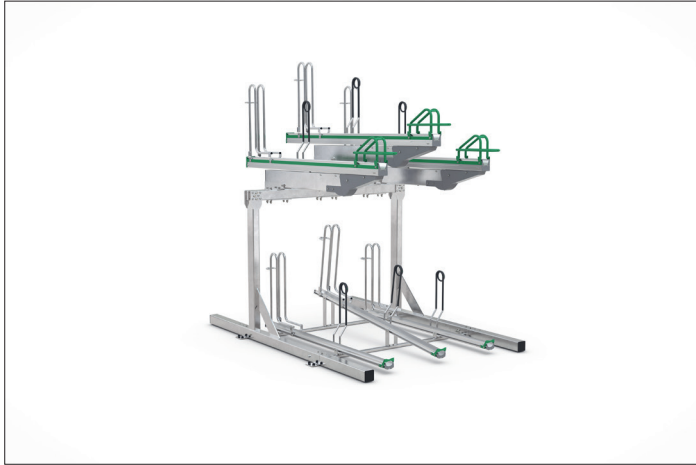

Doppelstockparker

BikeHub Premium 1/06

Verdoppelt die Anzahl der Einstellplätze, ganz sicher!

Hohe Qualität, maximale Sicherheit und viele durchdachte Details machen BikeHub Premium zum Maßstab bei Doppelstockparkern.

Artikelnummer	EAN	Breite	Höhe	Tiefe
105600054		1700 mm	2340 mm	2350 mm

Einstellplätze	6
Farbe	Silber
Material	Stahl
Konstruktion	Verschraubt / Bausatz
Einparkart	Zum Einstellen
Montageart	Bodenmontage
Radabstand	500 mm
Reifenbreite	55 mm

Der Doppelstockparker der Extraklasse, der Maßstäbe bei Qualität und Sicherheit setzt. Die robuste, korrosionsschutzte Stahlkonstruktion mit Trägerschienen aus Aluminium eignet sich sowohl für die Abstellanlage bei Ihrer Firma oder Wohnanlage als auch für den dauerhaften Einsatz im öffentlichen Raum. Er erfüllt die DIN Norm 79008-1 und ist TÜV geprüft, wodurch er nachweislich barrierefrei sowie kindersicher ist. Diebstahlsicherungen nach Normvorgabe bieten gut zugängliche Anschlussmöglichkeiten

und sorgen dafür, dass auch hochwertige Fahrräder sicher abgestellt werden können. Die ergonomische Hebehilfe mit Gasdruckdämpfer und die leichtläufige Trägerschiene – ausgefahren mit nur 320 mm Abstand vom Boden – sorgen dafür, dass auch schwere Fahrräder problemlos eingestellt werden können. Geeignet für Reifenbreiten bis 55 mm. Seitlicher Radabstand nach DIN 79008-1 mindestens 500 mm.