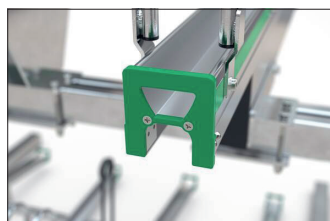

Artikelnummer	EAN	Breite	Höhe	Tiefe
105600060	4250366540931	3190 mm	2340 mm	3500 mm

Einstellplätze	16
Farbe	Silber
Material	Stahl
Konstruktion	Verschraubt / Bausatz
Einparkart	Zum Einstellen
Montageart	Bodenmontage
Radabstand	640 mm
Reifenbreite	55 mm

Der Doppelstockparker der Extraklasse, der Maßstäbe bei Qualität und Sicherheit setzt. Die robuste, korrosionsschutzte Stahlkonstruktion mit Trägerschienen aus Aluminium eignet sich sowohl für die Abstellanlage bei Ihrer Firma oder Wohnanlage als auch für den dauerhaften Einsatz im öffentlichen Raum. Er erfüllt die DIN Norm 79008-1 und ist TÜV geprüft, wodurch er nachweislich barrierefrei sowie kindersicher ist. Diebstahlsicherungen nach Normvorgabe bieten gut zugängliche Anschlussmöglichkeiten

und sorgen dafür, dass auch hochwertige Fahrräder sicher abgestellt werden können. Die ergonomische Hebehilfe mit Gasdruckdämpfer und die leichtläufige Trägerschiene – ausgefahren mit nur 320 mm Abstand vom Boden – sorgen dafür, dass auch schwere Fahrräder problemlos eingestellt werden können. Geeignet für Reifenbreiten bis 55 mm. Seitlicher Radabstand nach DIN 79008-1 mindestens 500 mm.

- + Platzsparendes Parken durch doppelstöckige Nutzung
- + Geringer Kraftaufwand durch Hebehilfe mit Liftfunktion
- + Für die Diebstahlsicherung optimiert und barrierefrei
- + Wahlweise für ein- oder zweiseitige Radeinstellung
- + Für Reihenanlagen problemlos modular erweiterbar