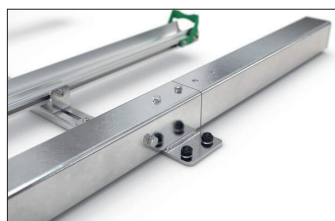

Artikelnummer	EAN	Breite	Höhe	Tiefe
105600060	4250366540931	3190 mm	2340 mm	3500 mm

Einstellplätze	16
Farbe	Silber
Material	Stahl
Konstruktion	Verschraubt / Bausatz
Einparkart	Zum Einstellen
Montageart	Bodenmontage
Radabstand	640 mm
Reifenbreite	55 mm

Der Doppelstockparker der Extraklasse, der Maßstäbe bei Qualität und Sicherheit setzt. Die robuste, korrosionsschutzte Stahlkonstruktion mit Trägerschienen aus Aluminium eignet sich sowohl für die Abstellanlage bei Ihrer Firma oder Wohnanlage als auch für den dauerhaften Einsatz im öffentlichen Raum. Er erfüllt die DIN Norm 79008-1 und ist TÜV geprüft, wodurch er nachweislich barrierefrei sowie kindersicher ist. Diebstahlsicherungen nach Normvorgabe bieten gut zugängliche Anschlussmöglichkeiten

und sorgen dafür, dass auch hochwertige Fahrräder sicher abgestellt werden können. Die ergonomische Hebehilfe mit Gasdruckdämpfer und die leichtläufige Trägerschiene – ausgefahren mit nur 320 mm Abstand vom Boden – sorgen dafür, dass auch schwere Fahrräder problemlos eingestellt werden können. Geeignet für Reifenbreiten bis 55 mm. Seitlicher Radabstand nach DIN 79008-1 mindestens 500 mm.

- + Platzsparendes Parken durch doppelstöckige Nutzung
- + Geringer Kraftaufwand durch Hebehilfe mit Liftfunktion
- + Für die Diebstahlsicherung optimiert und barrierefrei
- + Wahlweise für ein- oder zweiseitige Radeinstellung
- + Für Reihenanlagen problemlos modular erweiterbar