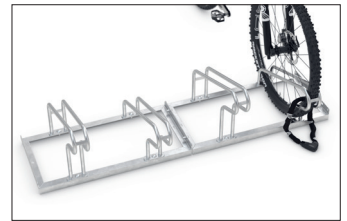

### Der beliebte Bügelparker jetzt auch für breitere Fahrräder

Verzinkte Stahlkonstruktion mit robusten Rundrohr-Bügeln und zwei bis zwölf Stellplätzen für extra breite Fahrräder. Platzsparend höhenversetzt. Vormontiert.

Artikelnummer	EAN	Breite	Höhe	Tiefe
105700062	4250366513659	1560 mm	415 mm	538 mm

Einstellplätze	4
Farbe	Silber
Gewicht	16,80 kg
Konstruktion	Verschraubt / Bausatz
Material	Stahl
Art der Montage	Freiaufstellung
Radabstand	390 mm
Reifenbreite	55 mm
Anzahl der Seiten	Einseitig

Der Bügelparker 2000 BF ergänzt unser meistverkauftes Modell 1000. Das Besondere an der Modellreihe 2000 BF: Hier parken moderne Fahrräder, die über breitere Lenker verfügen, im größeren Radabstand von 390 mm ganz ohne Stress. Höhenversetzt oder auf Wunsch auch zweiseitig, um wertvollen Platz zu sparen.

- + **Robuste, korrosionsgeschützte Stahlkonstruktion**
- + **Abwechselnde Hoch-/Tiefeinstellung**
- + **Wahlweise für ein- oder zweiseitige Radeinstellung**
- + **Reihenverbindung (bei einer geraden Anzahl an Einstellplätzen) und Bodenbefestigung möglich**
- + **Austausch einzelner Bügel oder des Rahmens bei Beschädigung möglich**