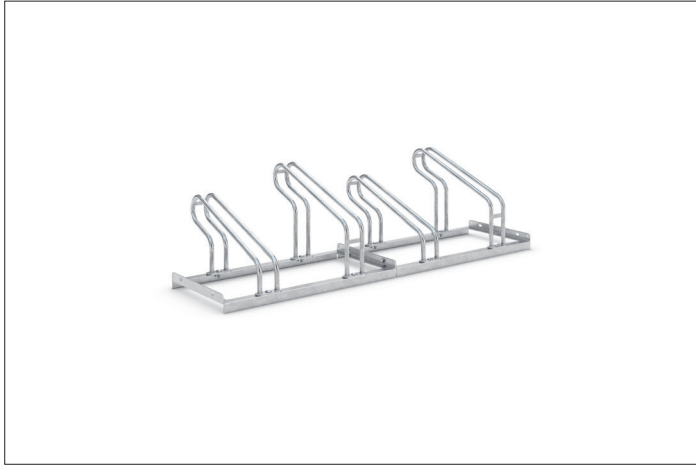

## Fahrradständer

### Der beliebte Bügelparker jetzt auch für breitere Fahrräder

Verzinkte Stahlkonstruktion mit robusten Rundrohr-Bügeln und zwei bis zwölf Stellplätzen für extra breite Fahrräder. Platzsparend höhenversetzt. Vormontiert.

Artikelnummer	EAN	Breite	Höhe	Tiefe
105700062	4250366513659	1560 mm	415 mm	538 mm

Einstellplätze	4
Farbe	Silber
Gewicht	16,80 kg
Konstruktion	Verschraubt / Bausatz
Material	Stahl
Art der Montage	Freiaufstellung
Radabstand	390 mm
Reifenbreite	55 mm
Anzahl der Seiten	Einseitig

Der Bügelparker 2000 BF ergänzt unser meistverkauftes Modell 1000. Das Besondere an der Modellreihe 2000 BF: Hier parken moderne Fahrräder, die über breitere Lenker verfügen, im größeren Radabstand von 390 mm ganz ohne Stress. Höhenversetzt oder auf Wunsch auch zweiseitig, um wertvollen Platz zu sparen.