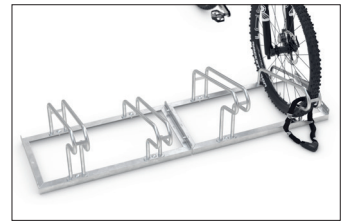

Fahrradständer

2056 BF

Der beliebte Bügelparker jetzt auch für breitere Fahrräder

Verzinkte Stahlkonstruktion mit robusten Rundrohr-Bügeln und zwei bis zwölf Stellplätzen für extra breite Fahrräder. Platzsparend höhenversetzt. Vormontiert.

Artikelnummer	EAN	Breite	Höhe	Tiefe
105700064	4250366513973	2340 mm	415 mm	538 mm

Einstellplätze	6
Farbe	Silber
Gewicht	23,70 kg
Konstruktion	Verschraubt / Bausatz
Material	Stahl
Art der Montage	Freiaufstellung
Radabstand	390 mm
Reifenbreite	55 mm
Anzahl der Seiten	Einseitig

Der Bügelparker 2000 BF ergänzt unser meistverkauftes Modell 1000. Das Besondere an der Modellreihe 2000 BF: Hier parken moderne Fahrräder, die über breitere Lenker verfügen, im größeren Radabstand von 390 mm ganz ohne Stress. Höhenversetzt oder auf Wunsch auch zweiseitig, um wertvollen Platz zu sparen.

- + Robuste, korrosionsgeschützte Stahlkonstruktion
- + Abwechselnde Hoch-/Tiefeinstellung
- + Wahlweise für ein- oder zweiseitige Radeinstellung
- + Reihenverbindung (bei einer geraden Anzahl an Einstellplätzen) und Bodenbefestigung möglich
- + Austausch einzelner Bügel oder des Rahmens bei Beschädigung möglich