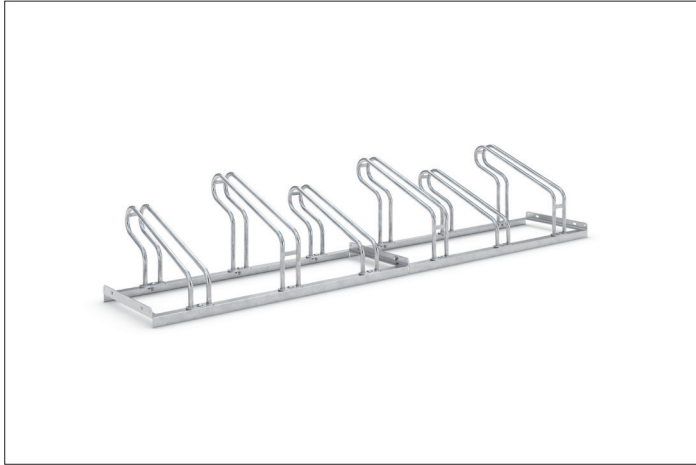

Fahrradständer

2056 BF

Der beliebte Bügelparker jetzt auch für breitere Fahrräder

Verzinkte Stahlkonstruktion mit robusten Rundrohr-Bügeln und zwei bis zwölf Stellplätzen für extra breite Fahrräder. Platzsparend höhenversetzt. Vormontiert.

Artikelnummer	EAN	Breite	Höhe	Tiefe
105700064	4250366513973	2340 mm	415 mm	538 mm

Einstellplätze	6
Farbe	Silber
Gewicht	23,70 kg
Konstruktion	Verschraubt / Bausatz
Material	Stahl
Art der Montage	Freiaufstellung
Radabstand	390 mm
Reifenbreite	55 mm
Anzahl der Seiten	Einseitig

Der Bügelparker 2000 BF ergänzt unser meistverkauftes Modell 1000. Das Besondere an der Modellreihe 2000 BF: Hier parken moderne Fahrräder, die über breitere Lenker verfügen, im größeren Radabstand von 390 mm ganz ohne Stress. Höhenversetzt oder auf Wunsch auch zweiseitig, um wertvollen Platz zu sparen.

- + Robuste, korrosionsgeschützte Stahlkonstruktion
- + Abwechselnde Hoch-/Tiefeinstellung
- + Wahlweise für ein- oder zweiseitige Radeinstellung
- + Reihenverbindung (bei einer geraden Anzahl an Einstellplätzen) und Bodenbefestigung möglich
- + Austausch einzelner Bügel oder des Rahmens bei Beschädigung möglich