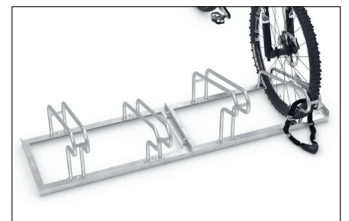

Fahrradständer

2058 BF

Der beliebte Bügelparker jetzt auch für breitere Fahrräder

Verzinkte Stahlkonstruktion mit robusten Rundrohr-Bügeln und zwei bis zwölf Stellplätzen für extra breite Fahrräder. Platzsparend höhenversetzt. Vormontiert.

Artikelnummer	EAN	Breite	Höhe	Tiefe
105700065	4250366513980	3000 mm	415 mm	538 mm

Einstellplätze	8
Farbe	Silber
Gewicht	33,00 kg
Konstruktion	Verschraubt / Bausatz
Material	Stahl
Art der Montage	Freiaufstellung
Radabstand	390 mm
Reifenbreite	55 mm
Anzahl der Seiten	Einseitig

Der Bügelparker 2000 BF ergänzt unser meistverkauftes Modell 1000. Das Besondere an der Modellreihe 2000 BF: Hier parken moderne Fahrräder, die über breitere Lenker verfügen, im größeren Radabstand von 390 mm ganz ohne Stress. Höhenversetzt oder auf Wunsch auch zweiseitig, um wertvollen Platz zu sparen.

- + Robuste, korrosionsgeschützte Stahlkonstruktion
- + Abwechselnde Hoch-/Tiefeinstellung
- + Wahlweise für ein- oder zweiseitige Radeinstellung
- + Reihenverbindung (bei einer geraden Anzahl an Einstellplätzen) und Bodenbefestigung möglich
- + Austausch einzelner Bügel oder des Rahmens bei Beschädigung möglich