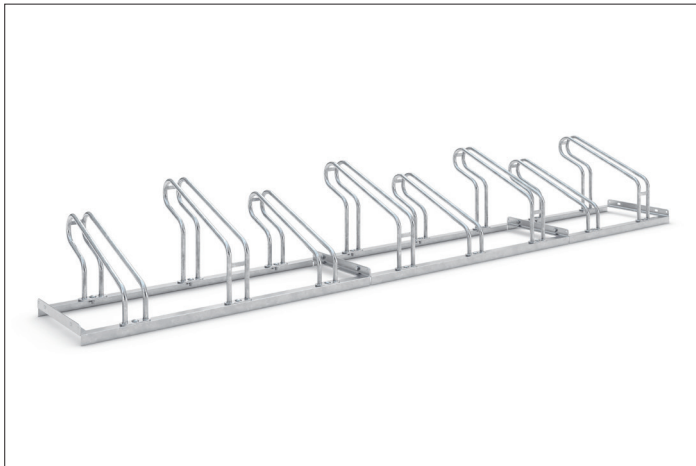

Fahrradständer

2058 BF

Der beliebte Bügelparker jetzt auch für breitere Fahrräder

Verzinkte Stahlkonstruktion mit robusten Rundrohr-Bügeln und zwei bis zwölf Stellplätzen für extra breite Fahrräder. Platzsparend höhenversetzt. Vormontiert.

Artikelnummer	EAN	Breite	Höhe	Tiefe
105700065	4250366513980	3000 mm	415 mm	538 mm

Einstellplätze	8
Farbe	Silber
Gewicht	33,00 kg
Konstruktion	Verschraubt / Bausatz
Material	Stahl
Art der Montage	Freiaufstellung
Radabstand	390 mm
Reifenbreite	55 mm
Anzahl der Seiten	Einseitig

Der Bügelparker 2000 BF ergänzt unser meistverkauftes Modell 1000. Das Besondere an der Modellreihe 2000 BF: Hier parken moderne Fahrräder, die über breitere Lenker verfügen, im größeren Radabstand von 390 mm ganz ohne Stress. Höhenversetzt oder auf Wunsch auch zweiseitig, um wertvollen Platz zu sparen.

- + Robuste, korrosionsgeschützte Stahlkonstruktion
- + Abwechselnde Hoch-/Tiefeinstellung
- + Wahlweise für ein- oder zweiseitige Radeinstellung
- + Reihenverbindung (bei einer geraden Anzahl an Einstellplätzen) und Bodenbefestigung möglich
- + Austausch einzelner Bügel oder des Rahmens bei Beschädigung möglich