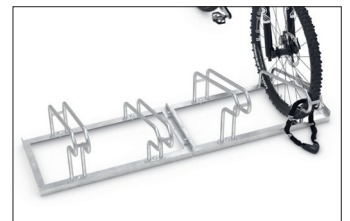

Fahrradständer

2154 BF

Der beliebte Bügelparker jetzt auch für breitere Fahrräder

Verzinkte Stahlkonstruktion mit robusten Rundrohr-Bügeln und zwei bis zwölf Stellplätzen für extra breite Fahrräder. Platzsparend höhenversetzt. Vormontiert.

Artikelnummer	EAN	Breite	Höhe	Tiefe
105700068	4250366514000	780 mm	415 mm	687 mm

Einstellplätze	4
Farbe	Silber
Gewicht	15,40 kg
Konstruktion	Verschraubt / Bausatz
Material	Stahl
Art der Montage	Freiaufstellung
Radabstand	390 mm
Reifenbreite	55 mm
Anzahl der Seiten	Zweiseitig
Stellraumtiefe	3200 mm

Der Bügelparker 2000 BF ergänzt unser meistverkauftes Modell 1000. Das Besondere an der Modellreihe 2000 BF: Hier parken moderne Fahrräder, die über breitere Lenker verfügen, im größeren Radabstand von 390 mm ganz ohne Stress. Höhenversetzt oder auf Wunsch auch zweiseitig, um wertvollen Platz zu sparen.

- + Robuste, korrosionsgeschützte Stahlkonstruktion
- + Abwechselnde Hoch-/Tiefeinstellung
- + Wahlweise für ein- oder zweiseitige Radeinstellung
- + Reihenverbindung (bei einer geraden Anzahl an Einstellplätzen) und Bodenbefestigung möglich
- + Austausch einzelner Bügel oder des Rahmens bei Beschädigung möglich