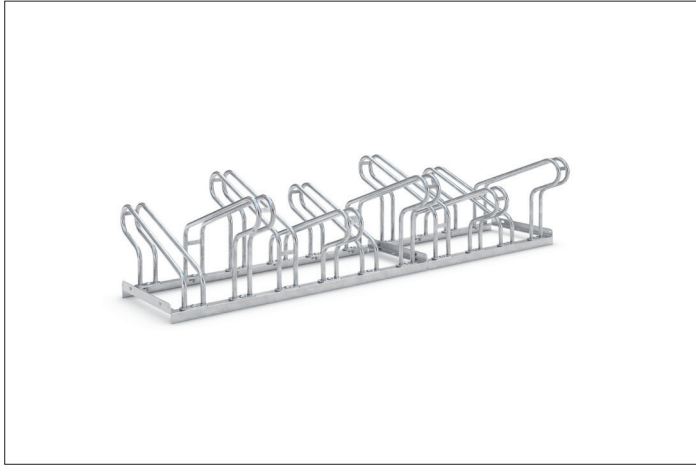

Fahrradständer

2160 BF

Der beliebte Bügelparker jetzt auch für breitere Fahrräder

Verzinkte Stahlkonstruktion mit robusten Rundrohr-Bügeln und zwei bis zwölf Stellplätzen für extra breite Fahrräder. Platzsparend höhenversetzt. Vormontiert.

Artikelnummer	EAN	Breite	Höhe	Tiefe
105700070	4250366514024	1950 mm	415 mm	687 mm

Einstellplätze	10
Farbe	Silber
Gewicht	28,70 kg
Konstruktion	Verschraubt / Bausatz
Material	Stahl
Art der Montage	Freiaufstellung
Radabstand	390 mm
Reifenbreite	55 mm
Anzahl der Seiten	Zweiseitig
Stellraumtiefe	3200 mm

Der Bügelparker 2000 BF ergänzt unser meistverkauftes Modell 1000. Das Besondere an der Modellreihe 2000 BF: Hier parken moderne Fahrräder, die über breitere Lenker verfügen, im größeren Radabstand von 390 mm ganz ohne Stress. Höhenversetzt oder auf Wunsch auch zweiseitig, um wertvollen Platz zu sparen.

Die Stellraumtiefe beträgt bei einseitiger Radeinstellung ca. 1.850 mm, bei zweiseitiger Radeinstellung ca. 3.200 mm. Beide Modellreihen sind miteinander kompatibel. Bodenanker und Bodenmontage-Winkel sind optional erhältlich.