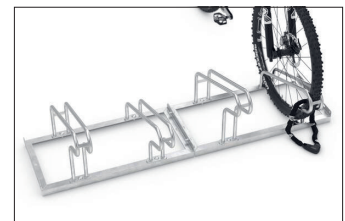

Fahrradständer

2160 BF

Der beliebte Bügelparker jetzt auch für breitere Fahrräder

Verzinkte Stahlkonstruktion mit robusten Rundrohr-Bügeln und zwei bis zwölf Stellplätzen für extra breite Fahrräder. Platzsparend höhenversetzt. Vormontiert.

Artikelnummer	EAN	Breite	Höhe	Tiefe
105700070	4250366514024	1950 mm	415 mm	687 mm

Einstellplätze	10
Farbe	Silber
Gewicht	28,70 kg
Konstruktion	Verschraubt / Bausatz
Material	Stahl
Art der Montage	Freiaufstellung
Radabstand	390 mm
Reifenbreite	55 mm
Anzahl der Seiten	Zweiseitig
Stellraumtiefe	3200 mm

Der Bügelparker 2000 BF ergänzt unser meistverkauftes Modell 1000. Das Besondere an der Modellreihe 2000 BF: Hier parken moderne Fahrräder, die über breitere Lenker verfügen, im größeren Radabstand von 390 mm ganz ohne Stress. Höhenversetzt oder auf Wunsch auch zweiseitig, um wertvollen Platz zu sparen.

- + Robuste, korrosionsgeschützte Stahlkonstruktion
- + Abwechselnde Hoch-/Tiefeinstellung
- + Wahlweise für ein- oder zweiseitige Radeinstellung
- + Reihenverbindung (bei einer geraden Anzahl an Einstellplätzen) und Bodenbefestigung möglich
- + Austausch einzelner Bügel oder des Rahmens bei Beschädigung möglich