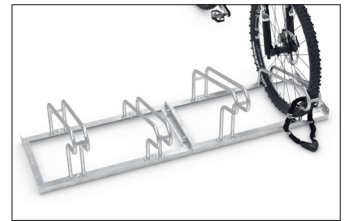

Fahrradständer

2160 BF

Der beliebte Bügelparker jetzt auch für breitere Fahrräder

Verzinkte Stahlkonstruktion mit robusten Rundrohr-Bügeln und zwei bis zwölf Stellplätzen für extra breite Fahrräder. Platzsparend höhenversetzt. Vormontiert.

Artikelnummer	EAN	Breite	Höhe	Tiefe
105700070	4250366514024	1950 mm	415 mm	687 mm

Einstellplätze	10
Farbe	Silber
Gewicht	28,70 kg
Konstruktion	Verschraubt / Bausatz
Material	Stahl
Art der Montage	Freiaufstellung
Radabstand	390 mm
Reifenbreite	55 mm
Anzahl der Seiten	Zweiseitig
Stellraumtiefe	3200 mm

Der Bügelparker 2000 BF ergänzt unser meistverkauftes Modell 1000. Das Besondere an der Modellreihe 2000 BF: Hier parken moderne Fahrräder, die über breitere Lenker verfügen, im größeren Radabstand von 390 mm ganz ohne Stress. Höhenversetzt oder auf Wunsch auch zweiseitig, um wertvollen Platz zu sparen.

- + **Robuste, korrosionsgeschützte Stahlkonstruktion**
- + **Abwechselnde Hoch-/Tiefeinstellung**
- + **Wahlweise für ein- oder zweiseitige Radeinstellung**
- + **Reihenverbindung (bei einer geraden Anzahl an Einstellplätzen) und Bodenbefestigung möglich**
- + **Austausch einzelner Bügel oder des Rahmens bei Beschädigung möglich**