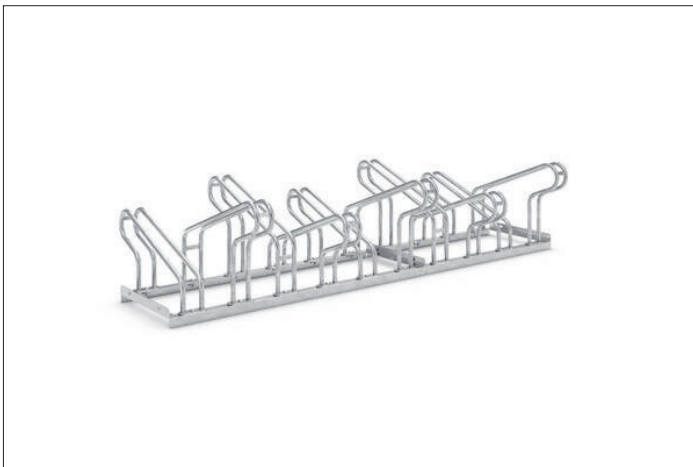

Fahrradständer

2160 BF

Der beliebte Bügelparker jetzt auch für breitere Fahrräder

Verzinkte Stahlkonstruktion mit robusten Rundrohr-Bügeln und zwei bis zwölf Stellplätzen für extra breite Fahrräder. Platzsparend höhenversetzt. Vormontiert.

Artikelnummer	EAN	Breite	Höhe	Tiefe
105700070	4250366514024	1950 mm	415 mm	687 mm

Einstellplätze	10
Farbe	Silber
Gewicht	28,70 kg
Konstruktion	Verschraubt / Bausatz
Material	Stahl
Art der Montage	Freiaufstellung
Radabstand	390 mm
Reifenbreite	55 mm
Anzahl der Seiten	Zweiseitig
Stellraumtiefe	3200 mm

Der Bügelparker 2000 BF ergänzt unser meistverkauftes Modell 1000. Das Besondere an der Modellreihe 2000 BF: Hier parken moderne Fahrräder, die über breitere Lenker verfügen, im größeren Radabstand von 390 mm ganz ohne Stress. Höhenversetzt oder auf Wunsch auch zweiseitig, um wertvollen Platz zu sparen.

Die Stellraumtiefe beträgt bei einseitiger Radeinstellung ca. 1.850 mm, bei zweiseitiger Radeinstellung ca. 3.200 mm. Beide Modellreihen sind miteinander kompatibel. Bodenanker und Bodenmontage-Winkel sind optional erhältlich.