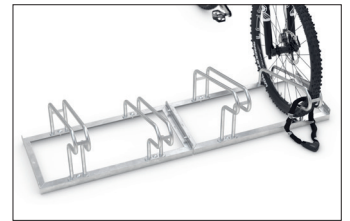

### Der beliebte Bügelparker jetzt auch für breitere Fahrräder

Verzinkte Stahlkonstruktion mit robusten Rundrohr-Bügeln und zwei bis zwölf Stellplätzen für extra breite Fahrräder. Platzsparend höhenversetzt. Vormontiert.

Artikelnummer	EAN	Breite	Höhe	Tiefe
105700071	4250366514031	2340 mm	415 mm	687 mm

Einstellplätze	12
Farbe	Silber
Gewicht	34,00 kg
Konstruktion	Verschraubt / Bausatz
Material	Stahl
Art der Montage	Freiaufstellung
Radabstand	390 mm
Reifenbreite	55 mm
Anzahl der Seiten	Zweiseitig
Stellraumtiefe	3200 mm

Der Bügelparker 2000 BF ergänzt unser meistverkauftes Modell 1000. Das Besondere an der Modellreihe 2000 BF: Hier parken moderne Fahrräder, die über breitere Lenker verfügen, im größeren Radabstand von 390 mm ganz ohne Stress. Höhenversetzt oder auf Wunsch auch zweiseitig, um wertvollen Platz zu sparen.

- + Robuste, korrosionsgeschützte Stahlkonstruktion
- + Abwechselnde Hoch-/Tiefeinstellung
- + Wahlweise für ein- oder zweiseitige Radeinstellung
- + Reihenverbindung (bei einer geraden Anzahl an Einstellplätzen) und Bodenbefestigung möglich
- + Austausch einzelner Bügel oder des Rahmens bei Beschädigung möglich