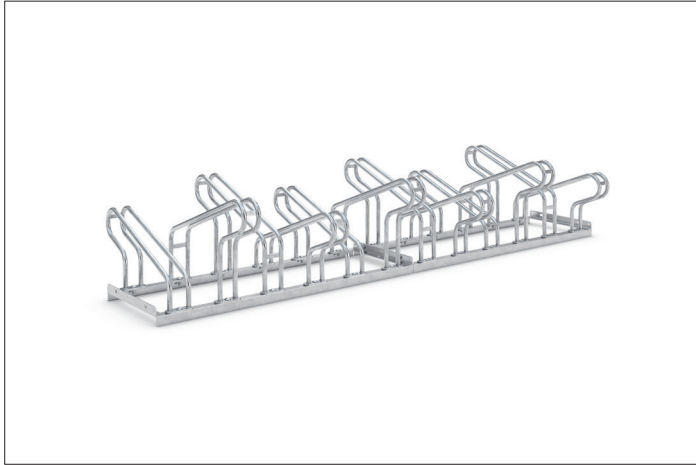

## Fahrradständer

### Der beliebte Bügelparker jetzt auch für breitere Fahrräder

Verzinkte Stahlkonstruktion mit robusten Rundrohr-Bügeln und zwei bis zwölf Stellplätzen für extra breite Fahrräder. Platzsparend höhenversetzt. Vormontiert.

Artikelnummer	EAN	Breite	Höhe	Tiefe
105700071	4250366514031	2340 mm	415 mm	687 mm

Einstellplätze	12
Farbe	Silber
Gewicht	34,00 kg
Konstruktion	Verschraubt / Bausatz
Material	Stahl
Art der Montage	Freiaufstellung
Radabstand	390 mm
Reifenbreite	55 mm
Anzahl der Seiten	Zweiseitig
Stellraumtiefe	3200 mm

Der Bügelparker 2000 BF ergänzt unser meistverkauftes Modell 1000. Das Besondere an der Modellreihe 2000 BF: Hier parken moderne Fahrräder, die über breitere Lenker verfügen, im größeren Radabstand von 390 mm ganz ohne Stress. Höhenversetzt oder auf Wunsch auch zweiseitig, um wertvollen Platz zu sparen.