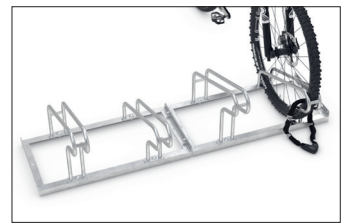

Fahrradständer

2170 BF

Der beliebte Bügelparker jetzt auch für breitere Fahrräder

Verzinkte Stahlkonstruktion mit robusten Rundrohr-Bügeln und zwei bis zwölf Stellplätzen für extra breite Fahrräder. Platzsparend höhenversetzt. Vormontiert.

Artikelnummer	EAN	Breite	Höhe	Tiefe
105700072	4250366514048	3750 mm	415 mm	538 mm

Einstellplätze	20
Farbe	Silber
Gewicht	70,00 kg
Konstruktion	Verschraubt / Bausatz
Material	Stahl
Art der Montage	Freiaufstellung
Radabstand	390 mm
Reifenbreite	55 mm
Anzahl der Seiten	Einseitig

Der Bügelparker 2000 BF ergänzt unser meistverkauftes Modell 1000. Das Besondere an der Modellreihe 2000 BF: Hier parken moderne Fahrräder, die über breitere Lenker verfügen, im größeren Radabstand von 390 mm ganz ohne Stress. Höhenversetzt oder auf Wunsch auch zweiseitig, um wertvollen Platz zu sparen.

- + Robuste, korrosionsgeschützte Stahlkonstruktion
- + Abwechselnde Hoch-/Tiefeinstellung
- + Wahlweise für ein- oder zweiseitige Radeinstellung
- + Reihenverbindung (bei einer geraden Anzahl an Einstellplätzen) und Bodenbefestigung möglich
- + Austausch einzelner Bügel oder des Rahmens bei Beschädigung möglich