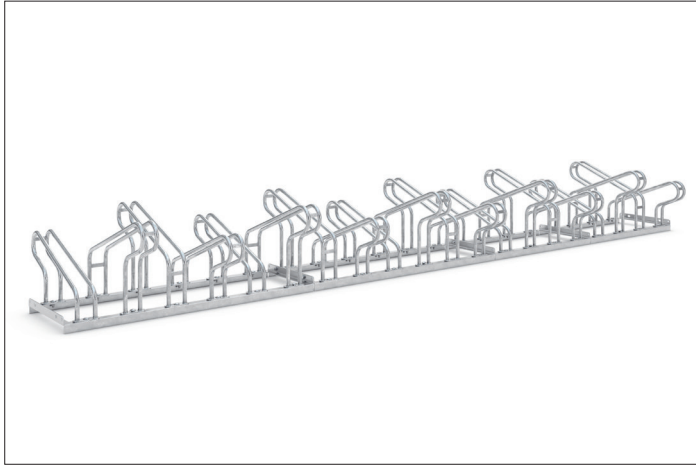

Fahrradständer

2170 BF

Der beliebte Bügelparker jetzt auch für breitere Fahrräder

Verzinkte Stahlkonstruktion mit robusten Rundrohr-Bügeln und zwei bis zwölf Stellplätzen für extra breite Fahrräder. Platzsparend höhenversetzt. Vormontiert.

Artikelnummer	EAN	Breite	Höhe	Tiefe
105700072	4250366514048	3750 mm	415 mm	538 mm

Einstellplätze	20
Farbe	Silber
Gewicht	70,00 kg
Konstruktion	Verschraubt / Bausatz
Material	Stahl
Art der Montage	Freiaufstellung
Radabstand	390 mm
Reifenbreite	55 mm
Anzahl der Seiten	Einseitig

Der Bügelparker 2000 BF ergänzt unser meistverkauftes Modell 1000. Das Besondere an der Modellreihe 2000 BF: Hier parken moderne Fahrräder, die über breitere Lenker verfügen, im größeren Radabstand von 390 mm ganz ohne Stress. Höhenversetzt oder auf Wunsch auch zweiseitig, um wertvollen Platz zu sparen.

Die Stellraumtiefe beträgt bei einseitiger Radeinstellung ca. 1.850 mm, bei zweiseitiger Radeinstellung ca. 3.200 mm. Beide Modellreihen sind miteinander kompatibel. Bodenanker und Bodenmontage-Winkel sind optional erhältlich.