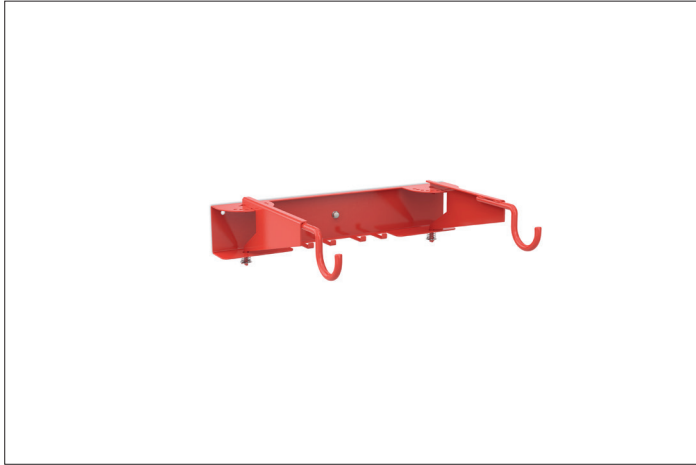

Fahrradständer

3730

Das perfekte Zuhause für hochwertige Fahrräder

Innovativer Fahrradwandhalter. Geeignet für fast alle Fahrräder und mit 30 kg Tragelast auch die meisten Pedelecs. Praktische Aufhängevorrichtung für Helm etc.

Artikelnummer	EAN	Breite	Höhe	Tiefe
105700126	4250366514581	520 mm		470 mm

Einstellplätze	1
Farbe	RAL 3000 - Feuerrot
Gewicht	3,80 kg
Konstruktion	Verschraubt / Bausatz
Material	Stahl
Art der Montage	Wandmontage
Anzahl der Seiten	Einseitig

Der Fahrradwandhalter 3730 besteht aus einer stabilen, feuerrot lackierten Stahlkonstruktion, die mit einer maximalen Traglast von 30 kg selbst die meisten Pedelecs aufnehmen kann und die zudem 3-fach variabel ist: Die drehbaren und arretierbaren Tragarme können erstens individuell an nahezu jedes Fahrrad angepasst werden. Zweitens lässt sich der Neigungswinkel

einstellen, was für Damenfahrräder ideal ist. Drittens können die Tragarme nach deren Nutzung weggeschwenkt werden, um Raum zu sparen und Verletzungen vorzubeugen. Auch eine praktische Aufhängevorrichtung für einen Helm und Fahrradkleidung oder anderes Zubehör bringt dieser Wandhalter mit VSF-Zertifizierung.