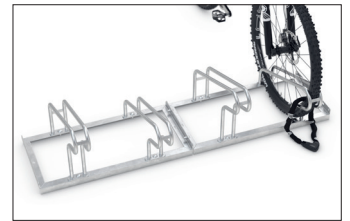

Fahrradständer

2158 BF

Der beliebte Bügelparker jetzt auch für breitere Fahrräder

Verzinkte Stahlkonstruktion mit robusten Rundrohr-Bügeln und zwei bis zwölf Stellplätzen für extra breite Fahrräder. Platzsparend höhenversetzt. Vormontiert.

Artikelnummer	EAN	Breite	Höhe	Tiefe
105700190	4250366531182	1560 mm	415 mm	687 mm

Einstellplätze	8
Farbe	Silber
Gewicht	27,00 kg
Konstruktion	Verschraubt / Bausatz
Material	Stahl
Art der Montage	Freiaufstellung
Radabstand	390 mm
Reifenbreite	55 mm
Anzahl der Seiten	Zweiseitig
Stellraumtiefe	3200 mm

Der Bügelparker 2000 BF ergänzt unser meistverkauftes Modell 1000. Das Besondere an der Modellreihe 2000 BF: Hier parken moderne Fahrräder, die über breitere Lenker verfügen, im größeren Radabstand von 390 mm ganz ohne Stress. Höhenversetzt oder auf Wunsch auch zweiseitig, um wertvollen Platz zu sparen.

- + Robuste, korrosionsgeschützte Stahlkonstruktion
- + Abwechselnde Hoch-/Tiefeinstellung
- + Wahlweise für ein- oder zweiseitige Radeinstellung
- + Reihenverbindung (bei einer geraden Anzahl an Einstellplätzen) und Bodenbefestigung möglich
- + Austausch einzelner Bügel oder des Rahmens bei Beschädigung möglich