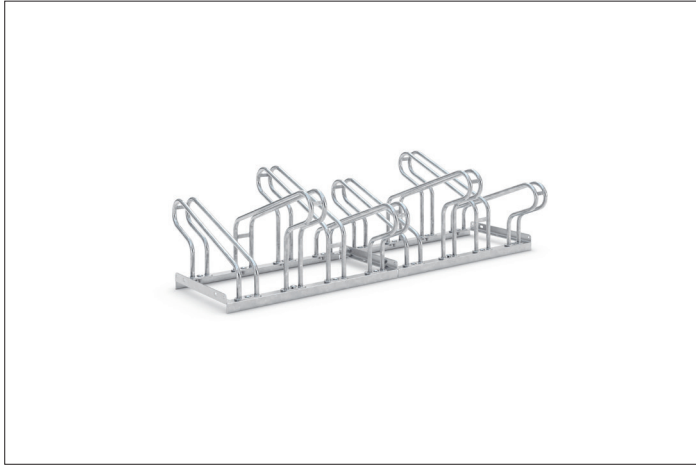

Fahrradständer

2158 BF

Der beliebte Bügelparker jetzt auch für breitere Fahrräder

Verzinkte Stahlkonstruktion mit robusten Rundrohr-Bügeln und zwei bis zwölf Stellplätzen für extra breite Fahrräder. Platzsparend höhenversetzt. Vormontiert.

Artikelnummer	EAN	Breite	Höhe	Tiefe
105700190	4250366531182	1560 mm	415 mm	687 mm

Einstellplätze	8
Farbe	Silber
Gewicht	27,00 kg
Konstruktion	Verschraubt / Bausatz
Material	Stahl
Art der Montage	Freiaufstellung
Radabstand	390 mm
Reifenbreite	55 mm
Anzahl der Seiten	Zweiseitig
Stellraumtiefe	3200 mm

Der Bügelparker 2000 BF ergänzt unser meistverkauftes Modell 1000. Das Besondere an der Modellreihe 2000 BF: Hier parken moderne Fahrräder, die über breitere Lenker verfügen, im größeren Radabstand von 390 mm ganz ohne Stress. Höhenversetzt oder auf Wunsch auch zweiseitig, um wertvollen Platz zu sparen.

Die Stellraumtiefe beträgt bei einseitiger Radeinstellung ca. 1.850 mm, bei zweiseitiger Radeinstellung ca. 3.200 mm. Beide Modellreihen sind miteinander kompatibel. Bodenanker und Bodenmontage-Winkel sind optional erhältlich.