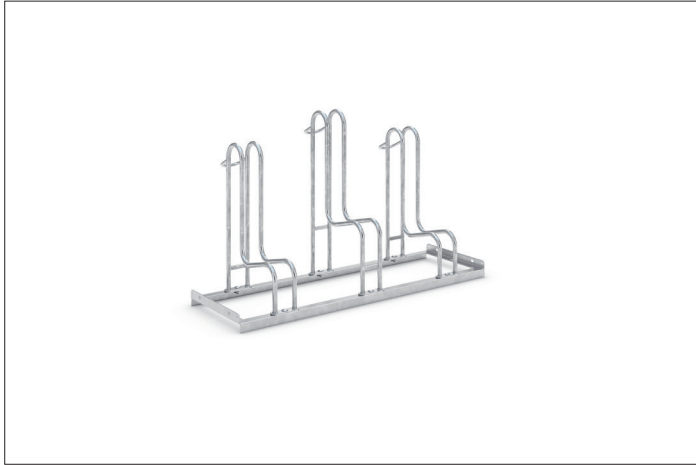

## Fahrradständer

### Wo selbst Balloon Bikes sicher parken

Platzsparendes Parksysteem mit hohen Einstellbügel für Fahrräder bis 64 mm Reifenbreite oder 29- Zoll-Räder. Schnell geliefert. Zur Selbstmontage.

Artikelnummer	EAN	Breite	Höhe	Tiefe
105800022	4250366514901	1170 mm	720 mm	390 mm

Einstellplätze	3
Farbe	Silber
Gewicht	14,30 kg
Konstruktion	Verschraubt / Bausatz
Material	Stahl
Art der Montage	Freiaufstellung
Radabstand	390 mm
Reifenbreite	64 mm
Anzahl der Seiten	Einseitig
Stellraumtiefe	1850 mm

Der Standparker 4000 BR bietet auch Fahrrädern mit einer Reifenbreite bis zu 64 mm oder 29- Zoll Rädern genügend Platz. Die extrem hohen Einstellbügel verhindern wie schon beim Modell 4000 ein Umknicken der Fahrräder und die damit verbundenen Beschädigungen der Felgen. Gleichzeitig bieten sie eine Anschlussmöglichkeit für Schlösser. Geparkt wird höhenversetzt oder auf Wunsch auch zweiseitig, um wertvollen Platz zu sparen.