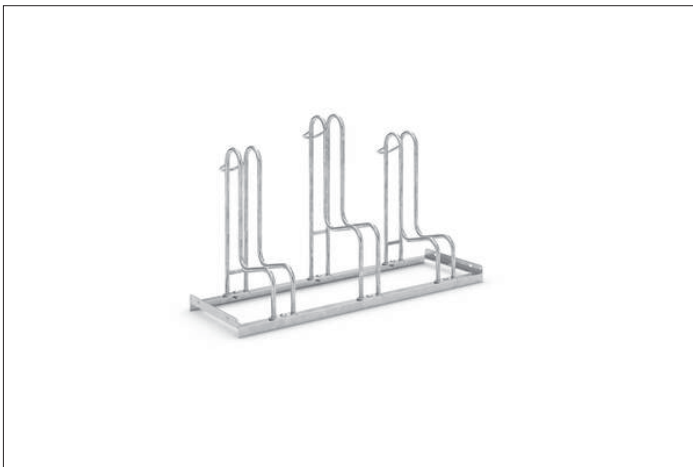

## Fahrradständer

### Wo selbst Balloon Bikes sicher parken

Platzsparendes Parksystem mit hohen Einstellbügel für Fahrräder bis 64 mm Reifenbreite oder 29-Zoll-Räder. Schnell geliefert. Zur Selbstmontage.

Artikelnummer	EAN	Breite	Höhe	Tiefe
105800022	4250366514901	1170 mm	720 mm	390 mm

Einstellplätze	3
Farbe	Silber
Gewicht	14,30 kg
Konstruktion	Verschraubt / Bausatz
Material	Stahl
Art der Montage	Freiaufstellung
Radabstand	390 mm
Reifenbreite	64 mm
Anzahl der Seiten	Einseitig
Stellraumtiefe	1850 mm

Der Standparker 4000 BR bietet auch Fahrrädern mit einer Reifenbreite bis zu 64 mm oder 29-Zoll Rädern genügend Platz. Die extrem hohen Einstellbügel verhindern wie schon beim Modell 4000 ein Umknicken der Fahrräder und die damit verbundenen Beschädigungen der Felgen. Gleichzeitig bieten sie eine Anschlussmöglichkeit für Schlösser. Geparkt wird höhenversetzt oder auf Wunsch auch zweiseitig, um wertvollen Platz zu sparen.