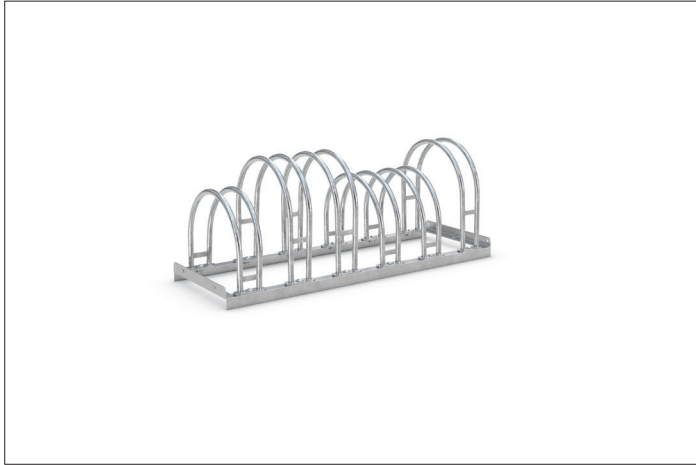

Fahrradständer

5156

Formschönes und alltagstaugliches Parksystem

Robuste, korrosionsgeschützte Stahlkonstruktion mit bogenförmigen Einstellbügeln. Schnell geliefert.

Artikelnummer	EAN	Breite	Höhe	Tiefe
105800043	4250366515113	1050 mm	415 mm	390 mm

Einstellplätze	6
Farbe	Silber
Gewicht	16,00 kg
Konstruktion	Verschraubt / Bausatz
Material	Stahl
Art der Montage	Freiaufstellung
Radabstand	350 mm
Reifenbreite	55 mm
Anzahl der Seiten	Zweiseitig
Stellraumtiefe	3200 mm

Mit seinen dezenten, bogenförmigen Einstellbügeln, vereint dieses selbststehende Parksystem Eleganz und Funktionalität für zwei bis zwölf Fahrräder. Ideal für den Einsatz vor Geschäften, Arztpraxen etc. Das Einstellen erfolgt höhenversetzt und kann zweiseitig erfolgen, um wertvollen Platz zu sparen. Die Stellraumtiefe beträgt bei einseitiger Radeinstellung ca. 1.850 mm,

bei zweiseitiger Radeinstellung ca. 3.200 mm. Der Bogenparker 5000 wird schnell per Paketdienst geliefert und lässt sich einfach vor Ort montieren. Das System ist vorbereitet zur Reihenverbindung. Bodenanker und Bodenmontage-Winkel sind als Zubehör erhältlich.