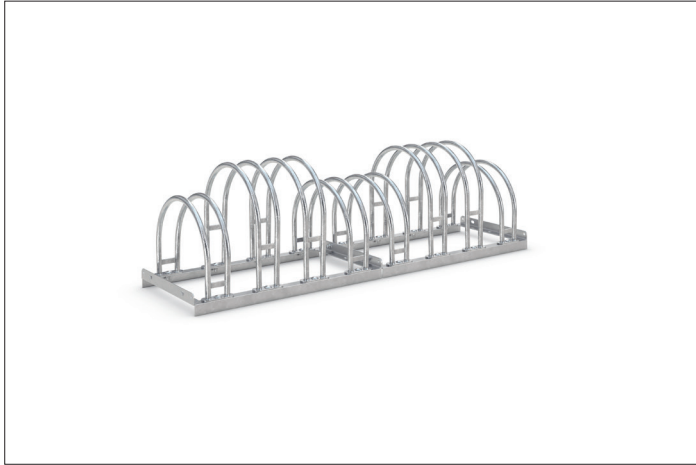

Fahrradständer

5158

Formschönes und alltagstaugliches Parksystem

Robuste, korrosionsgeschützte Stahlkonstruktion mit bogenförmigen Einstellbügel. Schnell geliefert.

Artikelnummer	EAN	Breite	Höhe	Tiefe
105800044	4250366515120	1400 mm	415 mm	390 mm

Einstellplätze	8
Farbe	Silber
Gewicht	22,80 kg
Konstruktion	Verschraubt / Bausatz
Material	Stahl
Art der Montage	Freiaufstellung
Radabstand	350 mm
Reifenbreite	55 mm
Anzahl der Seiten	Zweiseitig
Stellraumtiefe	3200 mm

Mit seinen dezenten, bogenförmigen Einstellbügel, vereint dieses selbststehende Parksystem Eleganz und Funktionalität für zwei bis zwölf Fahrräder. Ideal für den Einsatz vor Geschäften, Arztpraxen etc. Das Einstellen erfolgt höhenversetzt und kann zweiseitig erfolgen, um wertvollen Platz zu sparen. Die Stellraumtiefe beträgt bei einseitiger Radeinstellung ca. 1.850 mm,

bei zweiseitiger Radeinstellung ca. 3.200 mm. Der Bogenparker 5000 wird schnell per Paketdienst geliefert und lässt sich einfach vor Ort montieren. Das System ist vorbereitet zur Reihenverbindung. Bodenanker und Bodenmontage-Winkel sind als Zubehör erhältlich.