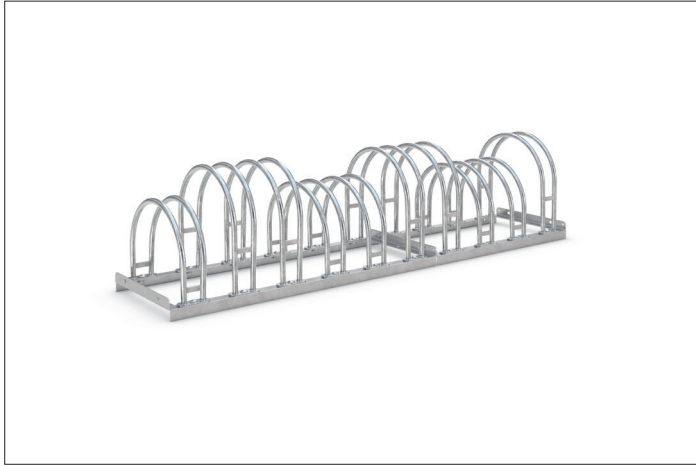

## Fahrradständer

### Formschönes und alltagstaugliches Parksystem

Robuste, korrosionsgeschützte Stahlkonstruktion mit bogenförmigen Einstellbügel. Schnell geliefert.

Artikelnummer	EAN	Breite	Höhe	Tiefe
105800045	4250366515137	1750 mm	415 mm	390 mm

Einstellplätze	10
Farbe	Silber
Gewicht	24,80 kg
Konstruktion	Verschraubt / Bausatz
Material	Stahl
Art der Montage	Freiaufstellung
Radabstand	350 mm
Reifenbreite	55 mm
Anzahl der Seiten	Zweiseitig
Stellraumtiefe	3200 mm

Mit seinen dezenten, bogenförmigen Einstellbügel, vereint dieses selbststehende Parksystem Eleganz und Funktionalität für zwei bis zwölf Fahrräder. Ideal für den Einsatz vor Geschäften, Arztpraxen etc. Das Einstellen erfolgt höhenversetzt und kann zweiseitig erfolgen, um wertvollen Platz zu sparen. Die Stellraumtiefe beträgt bei einseitiger Radeinstellung ca. 1.850 mm,