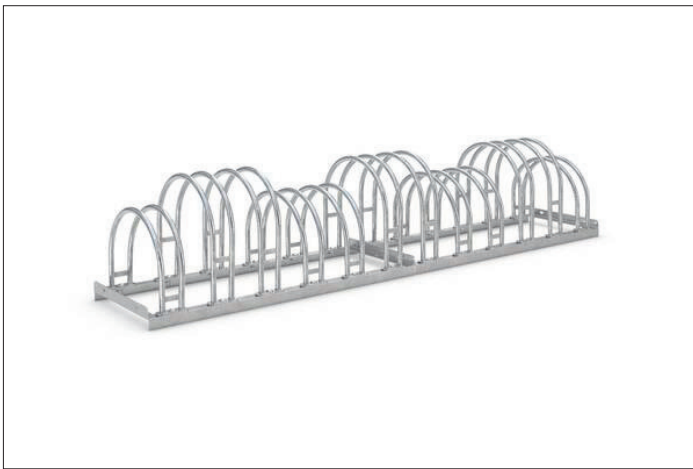

Fahrradständer

5162

Formschönes und alltagstaugliches Parksystem

Robuste, korrosionsgeschützte Stahlkonstruktion mit bogenförmigen Einstellbügeln. Schnell geliefert.

Artikelnummer	EAN	Breite	Höhe	Tiefe
105800046	4250366515144	2100 mm	415 mm	390 mm

Einstellplätze	12
Farbe	Silber
Gewicht	29,30 kg
Konstruktion	Verschraubt / Bausatz
Material	Stahl
Art der Montage	Freiaufstellung
Radabstand	350 mm
Reifenbreite	55 mm
Anzahl der Seiten	Zweiseitig
Stellraumtiefe	3200 mm

Mit seinen dezenten, bogenförmigen Einstellbügeln, vereint dieses selbststehende Parksystem Eleganz und Funktionalität für zwei bis zwölf Fahrräder. Ideal für den Einsatz vor Geschäften, Arztpraxen etc. Das Einstellen erfolgt höhenversetzt und kann zweiseitig erfolgen, um wertvollen Platz zu sparen. Die Stellraumtiefe beträgt bei einseitiger Radeinstellung ca. 1.850 mm,

bei zweiseitiger Radeinstellung ca. 3.200 mm. Der Bogenparker 5000 wird schnell per Paketdienst geliefert und lässt sich einfach vor Ort montieren. Das System ist vorbereitet zur Reihenverbindung. Bodenanker und Bodenmontage-Winkel sind als Zubehör erhältlich.