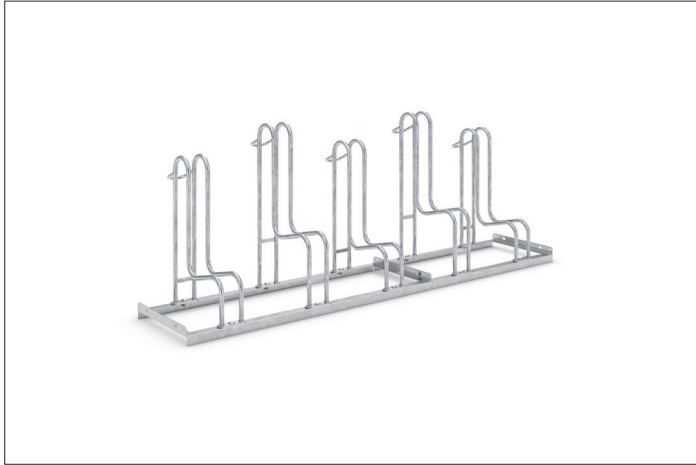

## Fahrradständer

### Wo selbst Balloon Bikes sicher parken

Platzsparendes Parksystem mit hohen Einstellbügeln für Fahrräder bis 64 mm Reifenbreite oder 29- Zoll-Räder. Schnell geliefert. Zur Selbstmontage.

Artikelnummer	EAN	Breite	Höhe	Tiefe
105800084	4250366515502	1950 mm	720 mm	390 mm

Einstellplätze	5
Farbe	Silber
Gewicht	26,00 kg
Konstruktion	Verschraubt / Bausatz
Material	Stahl
Art der Montage	Freiaufstellung
Radabstand	390 mm
Reifenbreite	64 mm
Anzahl der Seiten	Einseitig
Stellraumtiefe	1850 mm

Der Standparker 4000 BR bietet auch Fahrrädern mit einer Reifenbreite bis zu 64 mm oder 29- Zoll Rädern genügend Platz. Die extrem hohen Einstellbügel verhindern wie schon beim Modell 4000 ein Umknicken der Fahrräder und die damit verbundenen Beschädigungen der Felgen. Gleichzeitig bieten sie eine Anschlussmöglichkeit für Schlösser. Geparkt wird höhenversetzt oder auf Wunsch auch zweiseitig, um wertvollen Platz zu sparen.