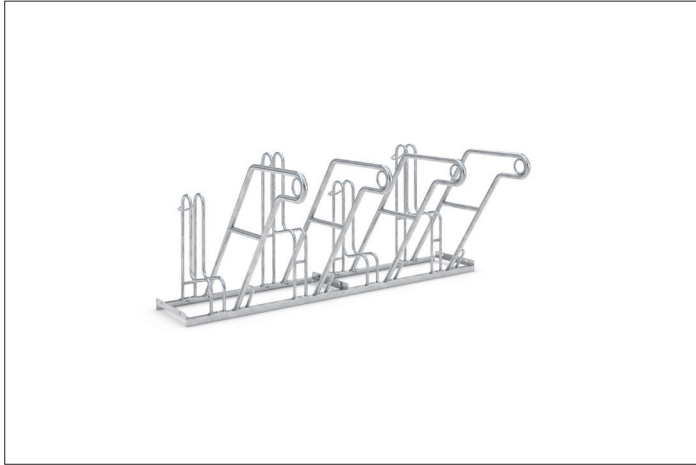

Fahrradständer

4604 XBF

Sicher, komfortabel und extrabreit

Anlehnsystem mit besonders sicheren Einstellbügeln, Anlehnbügeln und Stahlösen zum Schutz auch hochwertigster Fahrräder vor Beschädigung und Diebstahl.

Artikelnummer	EAN	Breite	Höhe	Tiefe
105800110	4250366512075	2000 mm	820 mm	1130 mm

Einstellplätze	4
Farbe	Silber
Gewicht	42,80 kg
Konstruktion	Verschraubt / Bausatz
Material	Stahl
Art der Montage	Freiaufstellung
Radabstand	500 mm
Reifenbreite	55 mm
Anzahl der Seiten	Einseitig
Stellraumtiefe	1850 mm

Der Anlehnparker 4600 XBF verfügt über besonders sichere, im Hochformat angeordnete Einstellbügel, hüfthohe Anlehnbügel und Stahlrundösen. Mit diesen Ausstattungsmerkmalen können auch hochwertigste Fahrräder jeder Größe und Bauart komfortabel und sicher geparkt werden. Viel Platz und maximale Sicherheit für alle: Kunden, Mitarbeiter und Gäste oder für Sie

selbst und Ihre Familie. Der 4600 XBF mit seinen extrabreiten Radabständen entspricht hohen Anforderungen an Sicherheit und Gebrauchstauglichkeit. Die abwechselnde Tief-/Hocheinstellung spart wertvollen Platz. Das System ist vorbereitet zur Bodenbefestigung und Reihenverbindung, Bodenmontagewinkel liegen bei. Bodenmontagewinkel liegen den XBF-Versionen bei.