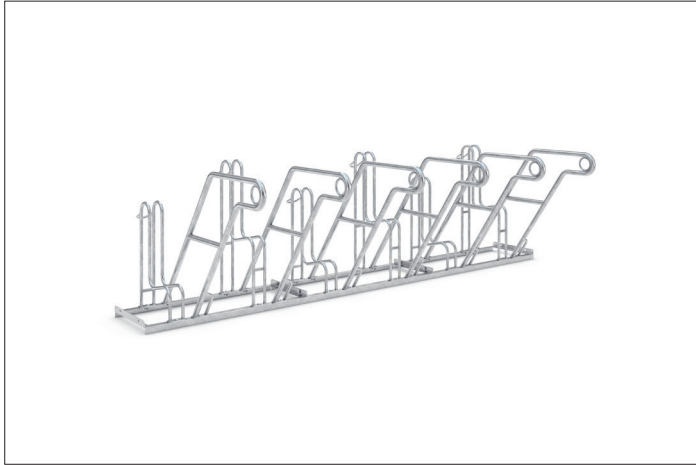

Fahrradständer

4606 XBF

Sicher, komfortabel und extrabreit

Anlehnsystem mit besonders sicheren Einstellbügeln, Anlehnbügeln und Stahlösen zum Schutz auch hochwertigster Fahrräder vor Beschädigung und Diebstahl.

Artikelnummer	EAN	Breite	Höhe	Tiefe
105800111	4250366512082	3000 mm	820 mm	1130 mm

Einstellplätze	6
Farbe	Silber
Gewicht	64,20 kg
Konstruktion	Verschraubt / Bausatz
Material	Stahl
Art der Montage	Freiaufstellung
Radabstand	500 mm
Reifenbreite	55 mm
Anzahl der Seiten	Einseitig
Stellraumtiefe	1850 mm

Der Anlehnparker 4600 XBF verfügt über besonders sichere, im Hochformat angeordnete Einstellbügel, hüfthohe Anlehnbügel und Stahlrundösen. Mit diesen Ausstattungsmerkmalen können auch hochwertigste Fahrräder jeder Größe und Bauart komfortabel und sicher geparkt werden. Viel Platz und maximale Sicherheit für alle: Kunden, Mitarbeiter und Gäste oder für Sie

selbst und Ihre Familie. Der 4600 XBF mit seinen extrabreiten Radabständen entspricht hohen Anforderungen an Sicherheit und Gebrauchstauglichkeit. Die abwechselnde Tief-/Hochein- stellung spart wertvollen Platz. Das System ist vorbereitet zur Bodenbefestigung und Reihenverbindung, Bodenmontagewinkel liegen bei. Bodenmontagewinkel liegen den XBF-Versionen bei.