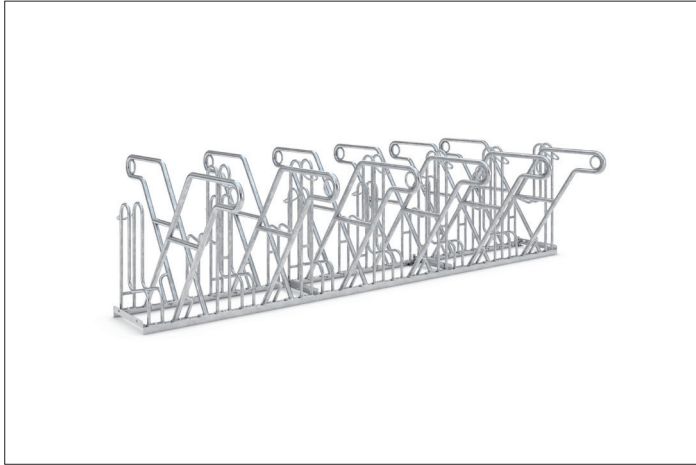

## Fahrradständer

### Sicher, komfortabel und extrabreit

Anlehnsystem mit besonders sicheren Einstellbügeln, Anlehnbügeln und Stahlösen zum Schutz auch hochwertigster Fahrräder vor Beschädigung und Diebstahl.

Artikelnummer	EAN	Breite	Höhe	Tiefe
105800143	4250366528700	3240 mm	820 mm	1726 mm

Einstellplätze	12
Farbe	Silber
Gewicht	114,00 kg
Konstruktion	Verschraubt / Bausatz
Material	Stahl
Art der Montage	Freiaufstellung
Radabstand	500 mm
Reifenbreite	55 mm
Anzahl der Seiten	Zweiseitig
Stellraumtiefe	3200 mm

Der Anlehnparker 4600 XBF verfügt über besonders sichere, im Hochformat angeordnete Einstellbügel, hüfthohe Anlehnbügel und Stahlrundösen. Mit diesen Ausstattungsmerkmalen können auch hochwertigste Fahrräder jeder Größe und Bauart komfortabel und sicher geparkt werden. Viel Platz und maximale Sicherheit für alle: Kunden, Mitarbeiter und Gäste oder für Sie