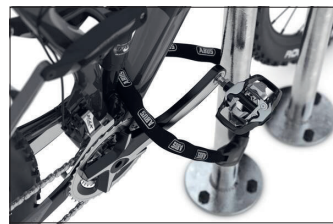

Fahrradanlehnbügel

9411

Bewährter Stand- und Schutzbügel für den Außenbereich

Unser Stand- und Schutzbügel 9400 schützt nicht nur alle Fahrräder, sondern auch Grünflächen, Parkanlagen oder Bäume, im öffentlichen Raum oder privat.

Artikelnummer	EAN	Breite	Höhe	Tiefe
105900075	4250366516363	270 mm	800 mm	48 mm

Einstellplätze	2
Farbe	Silber
Knierohr	Nein
Konstruktion	Einzelkomponente
Material	Stahl
Art der Montage	Bodenmontage
Anzahl der Seiten	Zweiseitig

Klassischer, tausendfach bewährter Anlehnbügel zur Einbetonierung aus korrosionsgeschütztem stabilem Stahlrohr mit vielfältigem Nutzen. Als funktionales Stadtmobiliar an Grünanlagen, Park- und anderen Verkehrsflächen oder zum Schutz einzelner Bäume sowie vor Eingängen und an Garagen privater

Grundstücke – überall bietet der 9400er komfortable und sichere Abstellplätze für Fahrräder aller Art oder Anhänger. In Spielstraßen verhindert er Fahrradhalten und entschleunigt den Verkehr. In drei verschiedenen Längen und als Variante mit Mittelrohr erhältlich. Und auf Wunsch in RAL-Farben pulverlackiert.