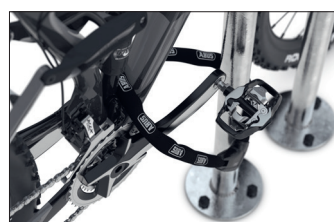

Bewährter Stand- und Schutzbügel für den Außenbereich

Unser Stand- und Schutzbügel 9400 schützt nicht nur alle Fahrräder, sondern auch Grünflächen, Parkanlagen oder Bäume, im öffentlichen Raum oder privat.

Artikelnummer	EAN	Breite	Höhe	Tiefe
105900076	4250366516370	350 mm	800 mm	48 mm

Einstellplätze	2
Farbe	Silber
Knierohr	Nein
Konstruktion	Einzelkomponente
Material	Stahl
Art der Montage	Bodenmontage
Anzahl der Seiten	Zweiseitig

Klassischer, tausendfach bewährter Anlehnbügel zur Einbetonierung aus korrosionsgeschütztem stabilem Stahlrohr mit vielfältigem Nutzen. Als funktionales Stadtmobiliar an Grünanlagen, Park- und anderen Verkehrsflächen oder zum Schutz einzelner Bäume sowie vor Eingängen und an Garagen privater

Grundstücke – überall bietet der 9400er komfortable und sichere Abstellplätze für Fahrräder aller Art oder Anhänger. In Spielstraßen verhindert er Fahrradhalten und entschleunigt den Verkehr. In drei verschiedenen Längen und als Variante mit Mittelrohr erhältlich. Und auf Wunsch in RAL-Farben pulverlackiert.