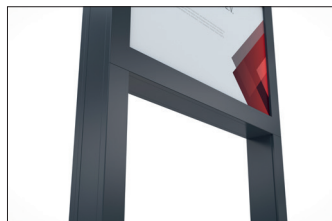

## Zeigen Sie Ihre Marke sicher in erstklassiger Position

Großflächiger Werbepylon mit austauschbaren Werbeflächen und LED-Beleuchtung aus robustem Stahl. Nach unten offen.

Artikelnummer	EAN	Breite	Höhe	Tiefe
108100242		2348 mm	6000 mm	300 mm

Größe	S
Farbe	RAL 7022 - Umbragrau
Anzahl der Werbeflächen	2
Breite der Werbefläche	2000 mm
Höhe der Werbefläche	1239 mm
Material	Stahl
Montage	Bodenmontage
Nutzungsort	Außen
Oberflächenbehandlung	Feuerverzinkt und farbbeschichtet

Botschaft, tauschen Sie einfach die Werbetafeln aus. Die robuste Stahlkonstruktion garantiert Langlebigkeit und Beständigkeit. Das Fundament kann bereits vor der Anlieferung vorbereitet werden, so dass die Montage nur wenig Zeit in Anspruch nimmt. In dieser Version nach unten hin offen – das sorgt für den nötigen Überblick und Sicherheit an Ein- und Ausfahrten.

- + **Moderne LED-Beleuchtung für Präsenz rund um die Uhr**
- + **Austauschbare Werbeflächen ermöglichen Flexibilität**
- + **Robuste Stahlkonstruktion garantiert Langlebigkeit**
- + **Gestaltung der Werbeflächen Ihrem Corporate Design entsprechend**
- + **Für mehr Sicherheit an Ein- und Ausfahrten nach unten offen**