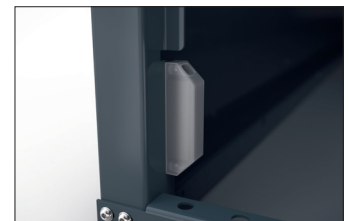

BikeBox 1 G mit Münzpfandschloss

Effektiver Rundumschutz für Ihr Fahrrad

Fahrradgarage in modularer Bauweise aus robustem Stahlblech, korrosionsgeschützt und wertbeständig. Mit Münzpfandschloss und Einstellschiene.

Artikelnummer	EAN	Breite	Höhe	Tiefe
122000087		850 mm	1250 mm	2050 mm

Anbaueinheit	Nein
Außenwandstärke	0,75 mm
Einstellplätze	1
Farbe	RAL 7016 - Anthrazitgrau
Material	Stahl
Gewicht	87,60 kg
Oberflächenbehandlung	Feuerverzinkt und farbbeschichtet
Reifenbreite	64 mm
Schließmechanismus	Münzpfandschloss
Anzahl der Seiten	Einseitig

Wohnanlagen, Privathaushalte oder Bike & Ride-Stationen – überall dort, wo auch hochwertige Fahrräder, Pedelecs und E-Bikes über Nacht oder noch länger sicher abgestellt werden müssen. Vor unbefugtem Zugriff schützt ein Münzpfandschloss. Die modulare Bauweise ermöglicht den Austausch einzelner Teile und erlaubt die Erweiterung zu Reihenanlagen beliebiger Größe.

- + **Robuste Stahlblechkonstruktion**
- + **Korrosionsgeschützt, wertbeständig durch Verzinkung**
- + **Verschluss mit einem Münzpfandschloss**
- + **Modulare Bauweise für Austausch und Erweiterung**
- + **Mit Spitz- oder Bogendach**