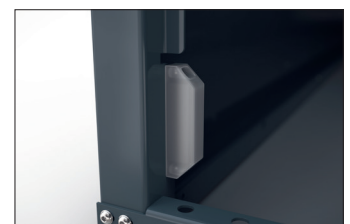

BikeBox 1 G AE mit Seitenwand Münzpfandschloss

Effektiver Rundumschutz für Ihr Fahrrad

Fahrradgarage in modularer Bauweise aus robustem Stahlblech, korrosionsgeschützt und wertbeständig. Mit Münzpfandschloss und Einstellschiene.

Artikelnummer	EAN	Breite	Höhe	Tiefe
122000088		850 mm	1250 mm	2050 mm

Anbaueinheit	Ja
Außenwandstärke	0,75 mm
Einstellplätze	1
Farbe	RAL 7016 - Anthrazitgrau
Material	Stahl
Gewicht	74,00 kg
Oberflächenbehandlung	Feuerverzinkt und farbbeschichtet
Reifenbreite	64 mm
Schließmechanismus	Münzpfandschloss
Anzahl der Seiten	Einseitig

Wohnanlagen, Privathaushalte oder Bike & Ride-Stationen – überall dort, wo auch hochwertige Fahrräder, Pedelecs und E-Bikes über Nacht oder noch länger sicher abgestellt werden müssen. Vor unbefugtem Zugriff schützt ein Münzpfandschloss. Die modulare Bauweise ermöglicht den Austausch einzelner Teile und erlaubt die Erweiterung zu Reihenanlagen beliebiger Größe.

- + **Robuste Stahlblechkonstruktion**
- + **Korrosionsgeschützt, wertbeständig durch Verzinkung**
- + **Verschluss mit einem Münzpfandschloss**
- + **Modulare Bauweise für Austausch und Erweiterung**
- + **Mit Spitz- oder Bogendach**