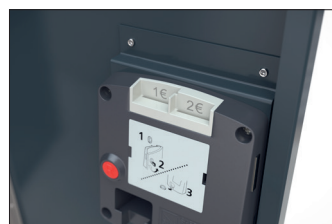

BikeBox 1 G AE mit Seitenwand Münzpfandschloss

Effektiver Rundumschutz für Ihr Fahrrad

Fahrradgarage in modularer Bauweise aus robustem Stahlblech, korrosionsgeschützt und wertbeständig. Mit Münzpfandschloss und Einstellschiene.

Artikelnummer	EAN	Breite	Höhe	Tiefe
122000088		850 mm	1250 mm	2050 mm

Anbaueinheit	Ja
Außenwandstärke	0,75 mm
Einstellplätze	1
Farbe	RAL 7016 - Anthrazitgrau
Material	Stahl
Gewicht	74,00 kg
Oberflächenbehandlung	Feuerverzinkt und farbbeschichtet
Reifenbreite	64 mm
Schließmechanismus	Münzpfandschloss
Anzahl der Seiten	Einseitig

- + **Robuste Stahlblechkonstruktion**
- + **Korrosionsgeschützt, wertbeständig durch Verzinkung**
- + **Verschluss mit einem Münzpfandschloss**
- + **Modulare Bauweise für Austausch und Erweiterung**
- + **Mit Spitz- oder Bogendach**