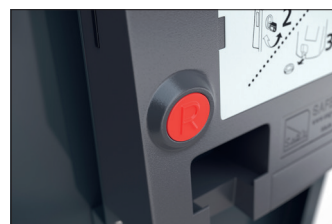

BikeBox 1 G AE mit Seitenwand Münzpfandschloss

Effektiver Rundumschutz für Ihr Fahrrad

Fahrradgarage in modularer Bauweise aus robustem Stahlblech, korrosionsgeschützt und wertbeständig. Mit Münzpfandschloss und Einstellschiene.

Artikelnummer	EAN	Breite	Höhe	Tiefe
122000088		850 mm	1250 mm	2050 mm

Anbaueinheit	Ja
Außenwandstärke	0,75 mm
Einstellplätze	1
Farbe	RAL 7016 - Anthrazitgrau
Material	Stahl
Gewicht	74,00 kg
Oberflächenbehandlung	Feuerverzinkt und farbbeschichtet
Reifenbreite	64 mm
Schließmechanismus	Münzpfandschloss
Anzahl der Seiten	Einseitig

Wohnanlagen, Privathaushalte oder Bike & Ride-Stationen – überall dort, wo auch hochwertige Fahrräder, Pedelecs und E-Bikes über Nacht oder noch länger sicher abgestellt werden müssen. Vor unbefugtem Zugriff schützt ein Münzpfandschloss. Die modulare Bauweise ermöglicht den Austausch einzelner Teile und erlaubt die Erweiterung zu Reihenanlagen beliebiger Größe.

- + **Robuste Stahlblechkonstruktion**
- + **Korrosionsgeschützt, wertbeständig durch Verzinkung**
- + **Verschluss mit einem Münzpfandschloss**
- + **Modulare Bauweise für Austausch und Erweiterung**
- + **Mit Spitz- oder Bogendach**