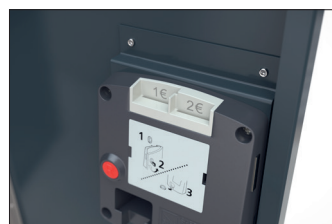

# BikeBox 1 G AE ohne Seitenwand Münzpfandschloss

## Effektiver Rundumschutz für Ihr Fahrrad

Fahrradgarage in modularer Bauweise aus robustem Stahlblech, korrosionsgeschützt und wertbeständig. Mit Münzpfandschloss und Einstellschiene.

Artikelnummer	EAN	Breite	Höhe	Tiefe
122000089		850 mm	1250 mm	2050 mm

Anbaueinheit	Ja
Außenwandstärke	0,75 mm
Einstellplätze	1
Farbe	RAL 7016 - Anthrazitgrau
Material	Stahl
Gewicht	80,00 kg
Oberflächenbehandlung	Feuerverzinkt und farbbeschichtet
Reifenbreite	64 mm
Schließmechanismus	Münzpfandschloss
Anzahl der Seiten	Einseitig

- + **Robuste Stahlblechkonstruktion**
- + **Korrosionsgeschützt, wertbeständig durch Verzinkung**
- + **Verschluss mit einem Münzpfandschloss**
- + **Modulare Bauweise für Austausch und Erweiterung**
- + **Mit Spitz- oder Bogendach**