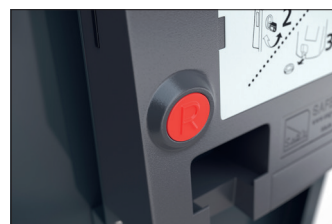

# BikeBox 1 G AE ohne Seitenwand Münzpfandschloss

## Effektiver Rundumschutz für Ihr Fahrrad

Fahrradgarage in modularer Bauweise aus robustem Stahlblech, korrosionsgeschützt und wertbeständig. Mit Münzpfandschloss und Einstellschiene.

Artikelnummer	EAN	Breite	Höhe	Tiefe
122000089		850 mm	1250 mm	2050 mm

Anbaueinheit	Ja
Außenwandstärke	0,75 mm
Einstellplätze	1
Farbe	RAL 7016 - Anthrazitgrau
Material	Stahl
Gewicht	80,00 kg
Oberflächenbehandlung	Feuerverzinkt und farbbeschichtet
Reifenbreite	64 mm
Schließmechanismus	Münzpfandschloss
Anzahl der Seiten	Einseitig

- + **Robuste Stahlblechkonstruktion**
- + **Korrosionsgeschützt, wertbeständig durch Verzinkung**
- + **Verschluss mit einem Münzpfandschloss**
- + **Modulare Bauweise für Austausch und Erweiterung**
- + **Mit Spitz- oder Bogendach**