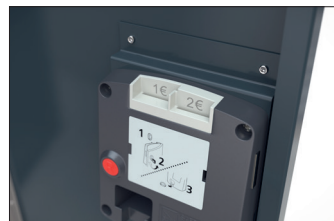

# BikeBox 1 B mit Münzpfandschloss

## Effektiver Rundumschutz für Ihr Fahrrad

Fahrradgarage in modularer Bauweise aus robustem Stahlblech, korrosionsgeschützt und wertbeständig. Mit Münzpfandschloss und Einstellschiene.

Artikelnummer	EAN	Breite	Höhe	Tiefe
122000090		850 mm	1350 mm	2050 mm

Anbaueinheit	Nein
Außenwandstärke	0,75 mm
Einstellplätze	1
Farbe	RAL 7016 - Anthrazitgrau
Material	Stahl
Gewicht	94,60 kg
Oberflächenbehandlung	Feuerverzinkt und farbbeschichtet
Reifenbreite	64 mm
Schließmechanismus	Münzpfandschloss
Anzahl der Seiten	Einseitig

- + **Robuste Stahlblechkonstruktion**
- + **Korrosionsgeschützt, wertbeständig durch Verzinkung**
- + **Verschluss mit einem Münzpfandschloss**
- + **Modulare Bauweise für Austausch und Erweiterung**
- + **Mit Spitz- oder Bogendach**