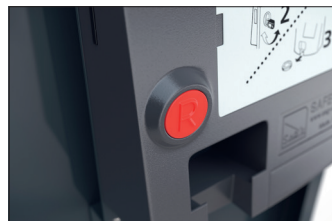

# BikeBox 1 B mit Münzpfandschloss

## Effektiver Rundumschutz für Ihr Fahrrad

Fahrradgarage in modularer Bauweise aus robustem Stahlblech, korrosionsgeschützt und wertbeständig. Mit Münzpfandschloss und Einstellschiene.

Artikelnummer	EAN	Breite	Höhe	Tiefe
122000090		850 mm	1350 mm	2050 mm

Anbaueinheit	Nein
Außenwandstärke	0,75 mm
Einstellplätze	1
Farbe	RAL 7016 - Anthrazitgrau
Material	Stahl
Gewicht	94,60 kg
Oberflächenbehandlung	Feuerverzinkt und farbbeschichtet
Reifenbreite	64 mm
Schließmechanismus	Münzpfandschloss
Anzahl der Seiten	Einseitig

- + **Robuste Stahlblechkonstruktion**
- + **Korrosionsgeschützt, wertbeständig durch Verzinkung**
- + **Verschluss mit einem Münzpfandschloss**
- + **Modulare Bauweise für Austausch und Erweiterung**
- + **Mit Spitz- oder Bogendach**