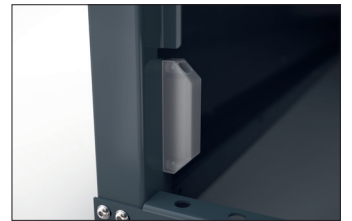

BikeBox 1 B AE mit Seitenwand Münzpfandschloss

Effektiver Rundumschutz für Ihr Fahrrad

Fahrradgarage in modularer Bauweise aus robustem Stahlblech, korrosionsgeschützt und wertbeständig. Mit Münzpfandschloss und Einstellschiene.

Artikelnummer	EAN	Breite	Höhe	Tiefe
122000091		850 mm	1350 mm	2050 mm

Anbaueinheit	Ja
Außenwandstärke	0,75 mm
Einstellplätze	1
Farbe	RAL 7016 - Anthrazitgrau
Material	Stahl
Gewicht	80,00 kg
Oberflächenbehandlung	Feuerverzinkt und farbbeschichtet
Reifenbreite	64 mm
Schließmechanismus	Münzpfandschloss
Anzahl der Seiten	Einseitig

Wohnanlagen, Privathaushalte oder Bike & Ride-Stationen – überall dort, wo auch hochwertige Fahrräder, Pedelecs und E-Bikes über Nacht oder noch länger sicher abgestellt werden müssen. Vor unbefugtem Zugriff schützt ein Münzpfandschloss. Die modulare Bauweise ermöglicht den Austausch einzelner Teile und erlaubt die Erweiterung zu Reihenanlagen beliebiger Größe.

- + **Robuste Stahlblechkonstruktion**
- + **Korrosionsgeschützt, wertbeständig durch Verzinkung**
- + **Verschluss mit einem Münzpfandschloss**
- + **Modulare Bauweise für Austausch und Erweiterung**
- + **Mit Spitz- oder Bogendach**