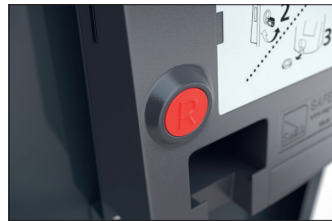

## BikeBox 1 B AE ohne Seitenwand Münzpfandschloss

### Effektiver Rundumschutz für Ihr Fahrrad

Fahrradgarage in modularer Bauweise aus robustem Stahlblech, korrosionsgeschützt und wertbeständig. Mit Münzpfandschloss und Einstellschiene.

Artikelnummer	EAN	Breite	Höhe	Tiefe
122000092		850 mm	1350 mm	2050 mm

Anbaueinheit	Ja
Außenwandstärke	0,75 mm
Einstellplätze	1
Farbe	RAL 7016 - Anthrazitgrau
Material	Stahl
Gewicht	80,00 kg
Oberflächenbehandlung	Feuerverzinkt und farbbeschichtet
Reifenbreite	64 mm
Schließmechanismus	Münzpfandschloss
Anzahl der Seiten	Einseitig

- + **Robuste Stahlblechkonstruktion**
- + **Korrosionsgeschützt, wertbeständig durch Verzinkung**
- + **Verschluss mit einem Münzpfandschloss**
- + **Modulare Bauweise für Austausch und Erweiterung**
- + **Mit Spitz- oder Bogendach**