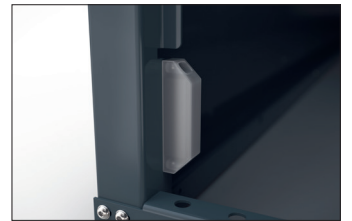

## BikeBox 1 B AE ohne Seitenwand Münzpfandschloss

### Effektiver Rundumschutz für Ihr Fahrrad

Fahrradgarage in modularer Bauweise aus robustem Stahlblech, korrosionsgeschützt und wertbeständig. Mit Münzpfandschloss und Einstellschiene.

Artikelnummer	EAN	Breite	Höhe	Tiefe
122000092		850 mm	1350 mm	2050 mm

Anbaueinheit	Ja
Außenwandstärke	0,75 mm
Einstellplätze	1
Farbe	RAL 7016 - Anthrazitgrau
Material	Stahl
Gewicht	80,00 kg
Oberflächenbehandlung	Feuerverzinkt und farbbeschichtet
Reifenbreite	64 mm
Schließmechanismus	Münzpfandschloss
Anzahl der Seiten	Einseitig

- + **Robuste Stahlblechkonstruktion**
- + **Korrosionsgeschützt, wertbeständig durch Verzinkung**
- + **Verschluss mit einem Münzpfandschloss**
- + **Modulare Bauweise für Austausch und Erweiterung**
- + **Mit Spitz- oder Bogendach**