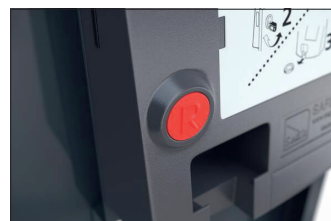

# BikeBox 1 B AE ohne Seitenwand Münzpfandschloss

### Effektiver Rundumschutz für Ihr Fahrrad

Fahrradgarage in modularer Bauweise aus robustem Stahlblech, korrosionsgeschützt und wertbeständig. Mit Münzpfandschloss und Einstellschiene.

Artikelnummer	EAN	Breite	Höhe	Tiefe
122000092		850 mm	1350 mm	2050 mm

Anbaueinheit	Ja
Außenwandstärke	0,75 mm
Einstellplätze	1
Farbe	RAL 7016 - Anthrazitgrau
Material	Stahl
Gewicht	80,00 kg
Oberflächenbehandlung	Feuerverzinkt und farbbeschichtet
Reifenbreite	64 mm
Schließmechanismus	Münzpfandschloss
Anzahl der Seiten	Einseitig

- + **Robuste Stahlblechkonstruktion**
- + **Korrosionsgeschützt, wertbeständig durch Verzinkung**
- + **Verschluss mit einem Münzpfandschloss**
- + **Modulare Bauweise für Austausch und Erweiterung**
- + **Mit Spitz- oder Bogendach**