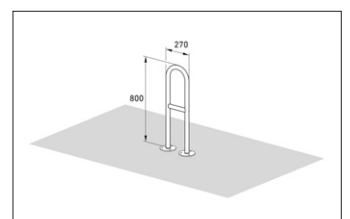

Weitere Informationen zu unseren Produkten und Kontaktmöglichkeiten unter: www.wsm.eu.
Es kann keine Garantie für die Vollständigkeit und Richtigkeit der Daten und Abbildungen übernommen werden.