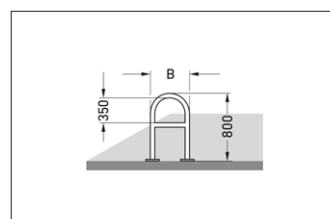

Weitere Informationen zu unseren Produkten und Kontaktmöglichkeiten unter: www.wsm.eu.
Es kann keine Garantie für die Vollständigkeit und Richtigkeit der Daten und Abbildungen übernommen werden.