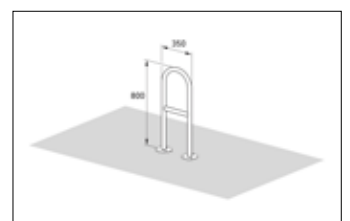

Weitere Informationen zu unseren Produkten und Kontaktmöglichkeiten unter: www.wsm.eu.
Es kann keine Garantie für die Vollständigkeit und Richtigkeit der Daten und Abbildungen übernommen werden.