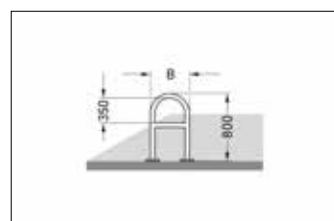

Weitere Informationen zu unseren Produkten und Kontaktmöglichkeiten unter: www.wsm.eu.
Es kann keine Garantie für die Vollständigkeit und Richtigkeit der Daten und Abbildungen übernommen werden.