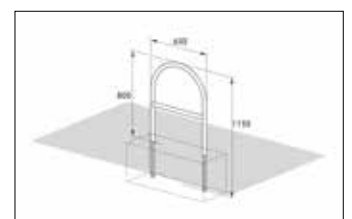

Weitere Informationen zu unseren Produkten und Kontaktmöglichkeiten unter: www.wsm.eu.
Es kann keine Garantie für die Vollständigkeit und Richtigkeit der Daten und Abbildungen übernommen werden.