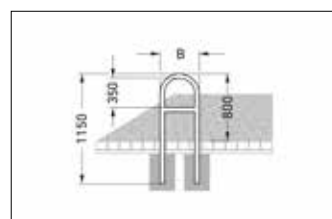

Weitere Informationen zu unseren Produkten und Kontaktmöglichkeiten unter: www.wsm.eu.
Es kann keine Garantie für die Vollständigkeit und Richtigkeit der Daten und Abbildungen übernommen werden.