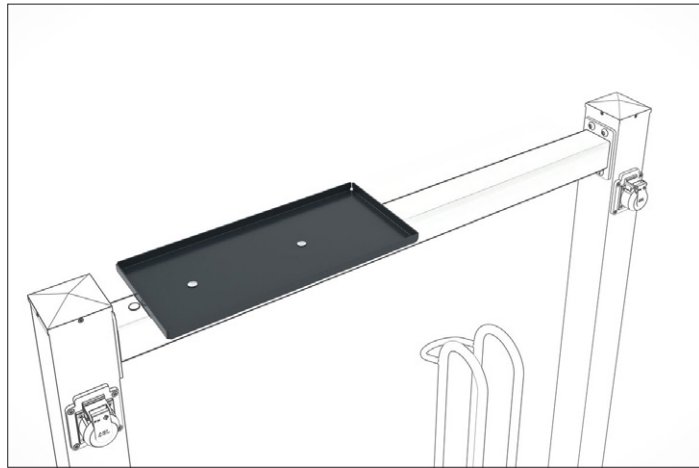

Ablagefach

Ordnung am Abstellplatz

Optionales Ablagefach für E-Bike-Ladestation an Anlehnparkern 4500/4700/2500/0500 XBF. Ordentlicher, sicherer Platz für Netzteile & Kabel direkt am Stellplatz.

Artikelnummer	EAN	Breite	Höhe	Tiefe
105000155				

Einstellplätze	1
Gewicht	1,60 kg

Das optionale Ablagefach erweitert unsere E-Bike-Ladestation um eine geordnete, nutzerfreundliche Ablage direkt am Stellplatz. Netzteile und Ladekabel lassen sich während des Ladevorgangs sicher verstauen und sind bei Bedarf sofort griffbereit. Kompatibel

mit Anlehnparkern der Reihen 4500 XBF, 4700 XBF, 2500 XBF und 0500 XBF fügt sich das Fach nahtlos ins System ein—für einen aufgeräumten Stellbereich und mehr Komfort bei der Nutzung.

- + Ordnung und Schutz für Ladezubehör
- + Wetterfeste, robuste Ausführung
- + Passgenau für 4500/4700/2500/0500 XBF
- + Mehr Bedienkomfort
- + Aufgeräumter Stellbereich