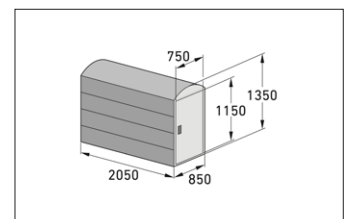

Dank der BikeBox 1 können Wind und Regen, Diebe und Vandalen Fahrrädern nichts mehr anhaben. In dieser in modularer Bauweise aus robustem, korrosionsgeschütztem Stahlblech ausgeführten Garage finden Fahrräder aller gängigen Größen und Bauarten mit und ohne Gepäck sicher und bequem Platz (bitte angegebene Türmaße beachten). Die BikeBox 1 eignet sich ideal für Schulen, Sportstätten, Behörden, Firmen, Campingplätze, Wohnanlagen,

Privathaushalte oder Bike & Ride-Stationen - überall dort, wo auch hochwertige Fahrräder, Pedelecs und E-Bikes über Nacht oder noch länger sicher abgestellt werden müssen. Vor unbefugtem Zugriff schützt ein serienmäßiges Einhebelgriff-Zylinderschloss. Die modulare Bauweise ermöglicht den Austausch einzelner Teile und erlaubt die Erweiterung zu Reihenanlagen beliebiger Größe.

- + **Robuste Stahlblechkonstruktion**
- + **Korrosionsgeschützt, wertbeständig durch Verzinkung**
- + **Serienmäßig mit Einhebelgriff-Zylinderschloss**
- + **Modulare Bauweise für Austausch und Erweiterung**
- + **Mit Spitz- oder Bogendach**