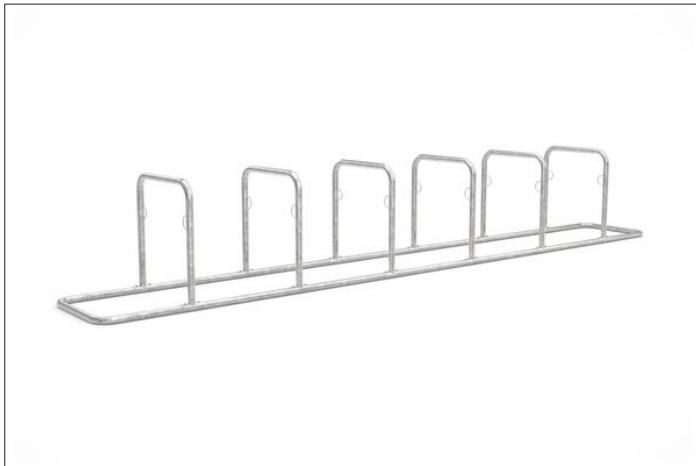

## Galaxy 36

### Zeitgemäßes, hochfunktionales Fahrradparksystem

Selbststehendes, platzsparendes und verletzungssicheres Fahrrad-Anlehnsystem mit Diebstahlsicherung, Werbeschildoption und vorbereitet für Reihenverbindung.

Artikelnummer	EAN	Breite	Höhe	Tiefe
105200005	4250366523491	5570 mm	870 mm	750 mm

Einstellplätze	12
Farbe	Silber
Knierohr	Nein
Konstruktion	Verschraubt / Bausatz
Material	Stahl
Art der Montage	Freiaufstellung
Radabstand	800 mm
Anzahl der Seiten	Zweiseitig

Das Anlehnsystem GALAXY steht von selbst und braucht keine Beton- und Fundamentarbeiten. Zusammenschrauben, aufstellen – fertig! Wer viele Stellplätze schaffen will, kommt damit schnell voran. Die Modelle 32-36 bieten zwischen vier und zwölf Einstellplätze, die platzsparend beidseitig angelegt sind. Sicherheit für die Fahrer bietet die verletzungssichere Rundrohrkonstruktion