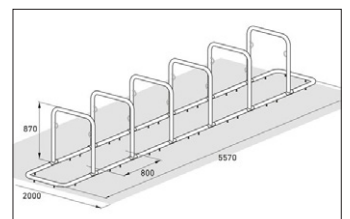

Das Anlehnsystem GALAXY steht von selbst und braucht keine Beton- und Fundamentarbeiten. Zusammenschrauben, aufstellen – fertig! Wer viele Stellplätze schaffen will, kommt damit schnell voran. Die Modelle 32-36 bieten zwischen vier und zwölf Einstellplätze, die platzsparend beidseitig angelegt sind. Sicherheit für die Fahrer bietet die verletzungssichere Rundrohrkonstruktion

ohne Ecken und Kanten; für die Fahrräder integrierte Stahlösen zur Aufnahme von Fahrradschlössern. GALAXY lässt sich zu fast unendlichen Reihenanlagen erweitern. Bei Bedarf kann ein optionales Werbeschild integriert werden. In vielen RAL-Farben erhältlich.

- + Selbststehende, verschraubte Stahlrohrkonstruktion
- + Korrosionsgeschützt durch Verzinkung
- + Integrierte Befestigungsösen gegen Diebstahl
- + Vorbereitet für Reihenverbindung
- + Optionale Werbeschilder einsetzbar