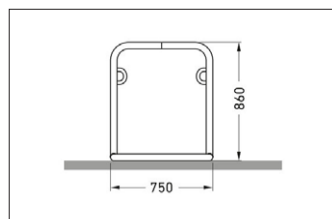

Das Anlehnsystem GALAXY steht von selbst und braucht keine Beton- und Fundamentarbeiten. Zusammenschrauben, aufstellen – fertig! Wer viele Stellplätze schaffen will, kommt damit schnell voran. Die Modelle 32-36 bieten zwischen vier und zwölf Einstellplätze, die platzsparend beidseitig angelegt sind. Sicherheit für die Fahrer bietet die verletzungssichere Rundrohrkonstruktion

ohne Ecken und Kanten; für die Fahrräder integrierte Stahlösen zur Aufnahme von Fahrradschlössern. GALAXY lässt sich zu fast unendlichen Reihenanlagen erweitern. Bei Bedarf kann ein optionales Werbeschild integriert werden. In vielen RAL-Farben erhältlich.

- + Selbststehende, verschraubte Stahlrohrkonstruktion
- + Korrosionsgeschützt durch Verzinkung
- + Integrierte Befestigungsösen gegen Diebstahl
- + Vorbereitet für Reihenverbindung
- + Optionale Werbeschilder einsetzbar