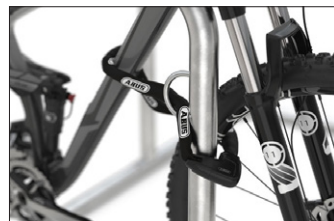

## Galaxy 36

### Zeitgemäßes, hochfunktionales Fahrradparksystem

Selbststehendes, platzsparendes und verletzungssicheres Fahrrad-Anlehnsystem mit Diebstahlsicherung, Werbeschildoption und vorbereitet für Reihenverbindung.

Artikelnummer	EAN	Breite	Höhe	Tiefe
105200005	4250366523491	5570 mm	870 mm	750 mm

Einstellplätze	12
Farbe	Silber
Knierohr	Nein
Konstruktion	Verschraubt / Bausatz
Material	Stahl
Art der Montage	Freiaufstellung
Radabstand	800 mm
Anzahl der Seiten	Zweiseitig

ohne Ecken und Kanten; für die Fahrräder integrierte Stahlösen zur Aufnahme von Fahrradschlössern. GALAXY lässt sich zu fast unendlichen Reihenanlagen erweitern. Bei Bedarf kann ein optionales Werbeschild integriert werden. In vielen RAL-Farben erhältlich.