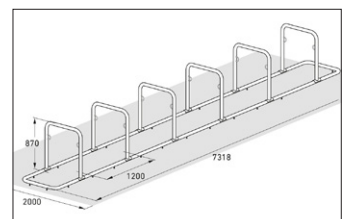

Das Anlehnsystem GALAXY XL steht von selbst und braucht keine Beton- und Fundamentarbeiten. Zusammenschrauben, aufstellen – fertig! Wer viele Stellplätze schaffen will, kommt damit schnell voran. Die Modelle 32-36 bieten zwischen vier und zwölf Einstellplätze, die platzsparend beidseitig angelegt sind. Sicherheit für die Fahrer bietet die verletzungssichere Rundrohrkonstruktion

ohne Ecken und Kanten; für die Fahrräder integrierte Stahlösen zur Aufnahme von Fahrradschlössern. GALAXY XL lässt sich zu fast unendlichen Reihenanlagen erweitern. Bei Bedarf kann ein optionales Werbeschild integriert werden. In vielen RAL-Farben erhältlich. In der XL Version mit größerem Radabstand.

- + Selbststehende, verschraubte Stahlrohrkonstruktion
- + Korrosionsgeschützt durch Verzinkung
- + Integrierte Befestigungsösen gegen Diebstahl
- + Vorbereitet für Reihenverbindung
- + Optionale Werbeschilde einsetzbar