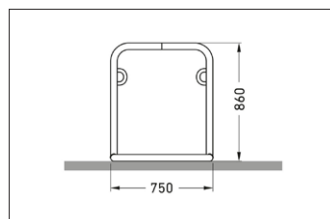

Das Anlehnsystem GALAXY XL steht von selbst und braucht keine Beton- und Fundamentarbeiten. Zusammenschrauben, aufstellen – fertig! Wer viele Stellplätze schaffen will, kommt damit schnell voran. Die Modelle 32-36 bieten zwischen vier und zwölf Einstellplätze, die platzsparend beidseitig angelegt sind. Sicherheit für die Fahrer bietet die verletzungssichere Rundrohrkonstruktion

ohne Ecken und Kanten; für die Fahrräder integrierte Stahlösen zur Aufnahme von Fahrradschlössern. GALAXY XL lässt sich zu fast unendlichen Reihenanlagen erweitern. Bei Bedarf kann ein optionales Werbeschild integriert werden. In vielen RAL-Farben erhältlich. In der XL Version mit größerem Radabstand.

- + Selbststehende, verschraubte Stahlrohrkonstruktion
- + Korrosionsgeschützt durch Verzinkung
- + Integrierte Befestigungsösen gegen Diebstahl
- + Vorbereitet für Reihenverbindung
- + Optionale Werbeschilde einsetzbar