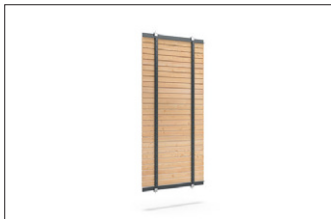

Holz-Wandelement für Modell Köln

Natürlich, modern und langlebig

Modernes und nachhaltiges Wandelement aus Douglasie zur optischen und funktionalen Ergänzung des Überdachungssystems Köln.

Artikelnummer	EAN	Breite	Höhe	Tiefe
102002156		1000 mm	2000 mm	50 mm

Farbe	RAL 7016 - Anthrazitgrau
-------	--------------------------

Das Holzwandelement für das Überdachungssystem Modell Köln kombiniert die warme Ausstrahlung eines Naturmaterials mit einer langlebigen, robusten Konstruktion. Rhombusleisten aus kanadischer Douglasie – mit einem präzisen Abstand von 5 mm – sind auf einer Stahlkonstruktion in RAL 7016 befestigt und verleihen dem System eine moderne, nachhaltige Optik. Die Douglasie

ist von Natur aus für den Außenbereich geeignet, pflegeleicht und dauerhaft beständig. Für eine sichere, korrosionsbeständige Befestigung sorgen pulverbeschichtete Edelstahlschrauben und Klemmhalter. Das Holzwandelement lässt sich zudem problemlos auch an bestehenden Überdachungen nachrüsten.

- + Rhombusleisten aus kanadischer Douglasie
- + Robuste Stahlkonstruktion in RAL 7016
- + Pflegeleicht und natürlich witterungsbeständig
- + Hochwertige Befestigung mit Edelstahlschrauben und Klemmhaltern