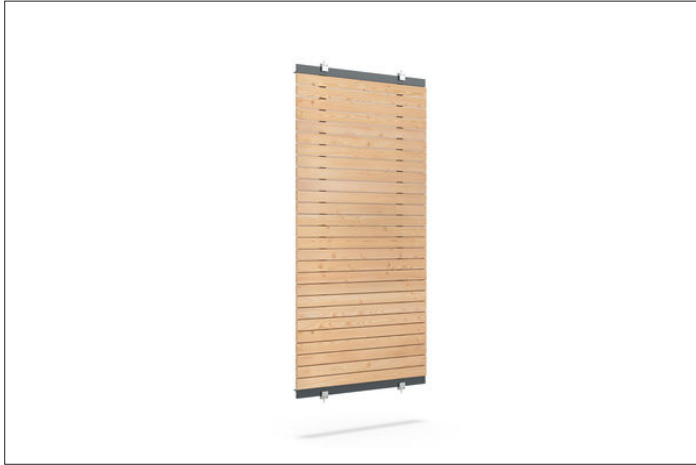

Holz-Wandelement für Modell Köln

Natürlich, modern und langlebig

Modernes und nachhaltiges Wandelement aus Douglasie zur optischen und funktionalen Ergänzung des Überdachungssystems Köln.

Artikelnummer	EAN	Breite	Höhe	Tiefe
102002156		1000 mm	2000 mm	50 mm

Farbe	RAL 7016 - Anthrazitgrau
-------	--------------------------

Das Holzwandelement für das Überdachungssystem Modell Köln kombiniert die warme Ausstrahlung eines Naturmaterials mit einer langlebigen, robusten Konstruktion. Rhombusleisten aus kanadischer Douglasie – mit einem präzisen Abstand von 5 mm – sind auf einer Stahlkonstruktion in RAL 7016 befestigt und verleihen dem System eine moderne, nachhaltige Optik. Die Douglasie

ist von Natur aus für den Außenbereich geeignet, pflegeleicht und dauerhaft beständig. Für eine sichere, korrosionsbeständige Befestigung sorgen pulverbeschichtete Edelstahlschrauben und Klemmhalter. Das Holzwandelement lässt sich zudem problemlos auch an bestehenden Überdachungen nachrüsten.

- + Rhombusleisten aus kanadischer Douglasie
- + Robuste Stahlkonstruktion in RAL 7016
- + Pflegeleicht und natürlich witterungsbeständig
- + Hochwertige Befestigung mit Edelstahlschrauben und Klemmhaltern