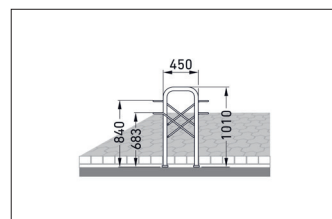

Der Anlehnbügel STRAP verfügt über zwei integrierte Vorderradhalterungen, die das vordere Laufrad sicher aufnehmen. Durch Kombination von Bügeln mit Tief- und Hocheinstellung – umgesetzt im Modell 22 DS – lassen sich besonders platzsparende Reihenanlagen realisieren, bei denen die Fahrräder von vorn und von hinten eingestellt werden können, ohne dass sich die

Lenker dabei in die Quere kommen. Verlängerte Anlehnbügel bieten auf Wunsch weitere und komfortable Anschlussmöglichkeit am Fahrradrahmen. Eine standardmäßige Montagेशchiene, die mit den Halterungen unter Pflaster verbaut wird, senkt die Tiefbaukosten, sorgt für einen stabilen Stand und garantiert die optimalen Abstände der Bügel zueinander.

- + Stabiles, feuerverzinktes Stahlrohr
- + Integrierte Vorderradhalterung
- + Platzsparende, zweiseitige Anordnung möglich
- + Für jeden Fahrradtyp geeignet
- + Befestigung am Fahrradrahmen möglich