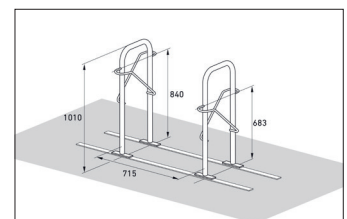

Der Anlehnbügel STRAP verfügt über zwei integrierte Vorderradhalterungen, die das vordere Laufrad sicher aufnehmen. Durch Kombination von Bügeln mit Tief- und Hocheinstellung – umgesetzt im Modell 22 DS – lassen sich besonders platzsparende Reihenanlagen realisieren, bei denen die Fahrräder von vorn und von hinten eingestellt werden können, ohne dass sich die

Lenker dabei in die Quere kommen. Verlängerte Anlehnbügel bieten auf Wunsch weitere und komfortable Anschlussmöglichkeit am Fahrradrahmen. Eine standardmäßige Montagेशchiene, die mit den Halterungen unter Pflaster verbaut wird, senkt die Tiefbaukosten, sorgt für einen stabilen Stand und garantiert die optimalen Abstände der Bügel zueinander.

- + Stabiles, feuerverzinktes Stahlrohr
- + Integrierte Vorderradhalterung
- + Platzsparende, zweiseitige Anordnung möglich
- + Für jeden Fahrradtyp geeignet
- + Befestigung am Fahrradrahmen möglich